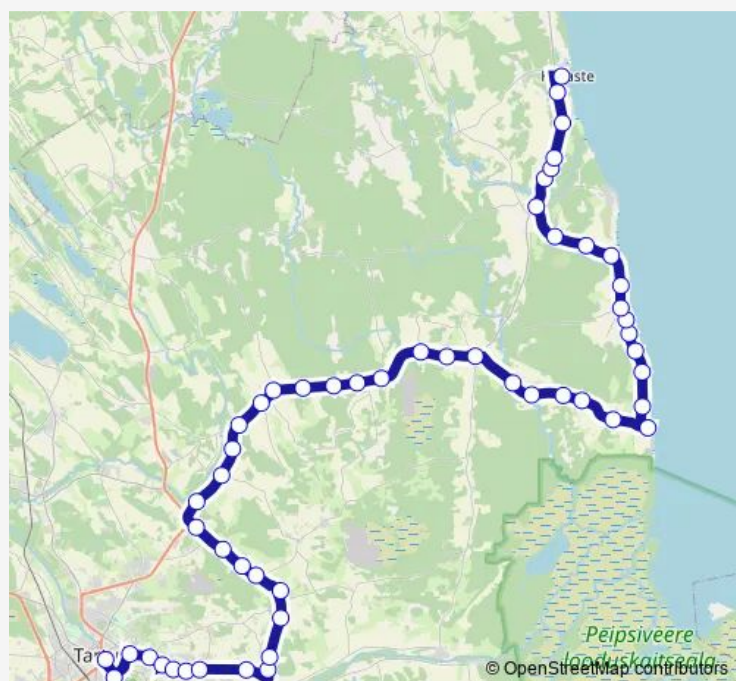

Väägvere

Preedi

Kauda

Route schedule

Tartu bussijaam — Kallaste

Monday	16:20
Tuesday	16:20
Wednesday	16:20
Thursday	16:20
Friday	16:20
Saturday	—
Sunday	—

Route info

Direction: Tartu bussijaam

Stops: 53

Trip Duration: 1 hour 30 min

803 — Tartu - Pilka - Koosa - Varnja - Alatskivi kool - Kallaste

Kiriku

Vara

Konnamõisa

Matjama

Teini