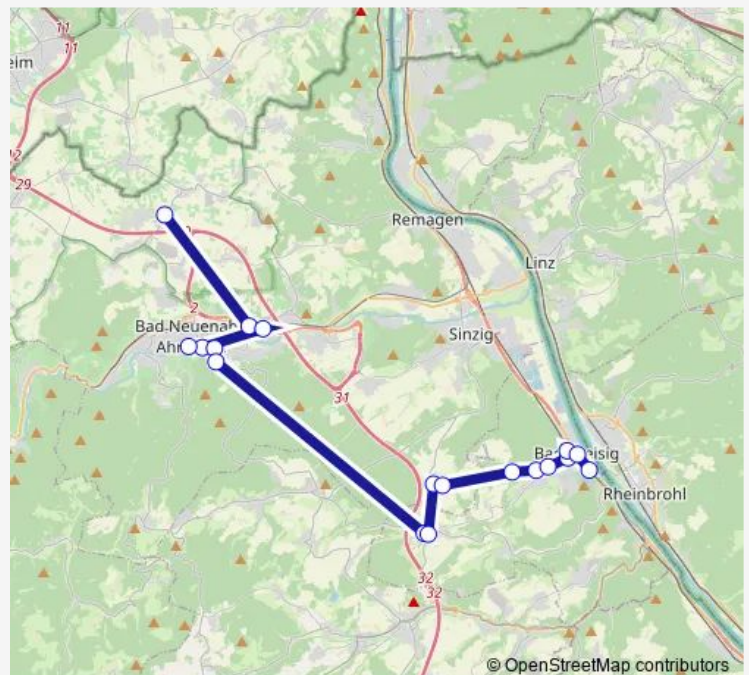

Direction

Grafschaft Ringen Are-Gymnasium — Bad Breisig Bf

17 stops

[Open route schedule](#)

- Grafschaft Ringen Are-Gymnasium
- Bad Neuenahr-Ahrweiler Bad Neuenahr BBS/Stadion
- Bad Neuenahr-Ahrweiler Bad Neuenahr Bf
- Bad Neuenahr-Ahrweiler Bachem Schulzentrum
- Bad Neuenahr-Ahrweiler Bad Neuenahr Krankenhaus Ma
- Bad Neuenahr-Ahrweiler Bad Neuenahr Dr.-Niessen-St
- Waldorf Königsfelder Straße
- Waldorf Hauptstraße
- Sinzig Franken Obergasse
- Sinzig Franken Festplatz
- Bad Breisig Sportplatz
- Bad Breisig Am Klosterberg
- Bad Breisig Frankenbachstraße
- Bad Breisig Arweg
- Bad Breisig Vogelsang
- Bad Breisig Kirche
- Bad Breisig Bf

Route schedule

Grafschaft Ringen Are-Gymnasium — Bad Breisig Bf

Monday	15:57
Tuesday	15:57
Wednesday	15:57
Thursday	15:57
Friday	—
Saturday	—
Sunday	—

Route info

Direction: Grafschaft Ringen Are-Gymnasium

Stops: 17

Trip Duration: 1 hour 5 min

Direction

Grafschaft Ringen Are-Gymnasium — Bad Breisig Bf

18 stops

[Open route schedule](#)

Grafschaft Ringen Are-Gymnasium

Bad Neuenahr-Ahrweiler Bad Neuenahr Bf

Direction

Bad Neuenahr-Ahrweiler Ahrweiler Ahrtor — Bad Breisig Bf

15 stops

[Open route schedule](#)

Bad Neuenahr-Ahrweiler Ahrweiler Ahrtor

Bad Neuenahr-Ahrweiler Bachem Schulzentrum

Bad Neuenahr-Ahrweiler Bad Neuenahr Peter-Joerres-