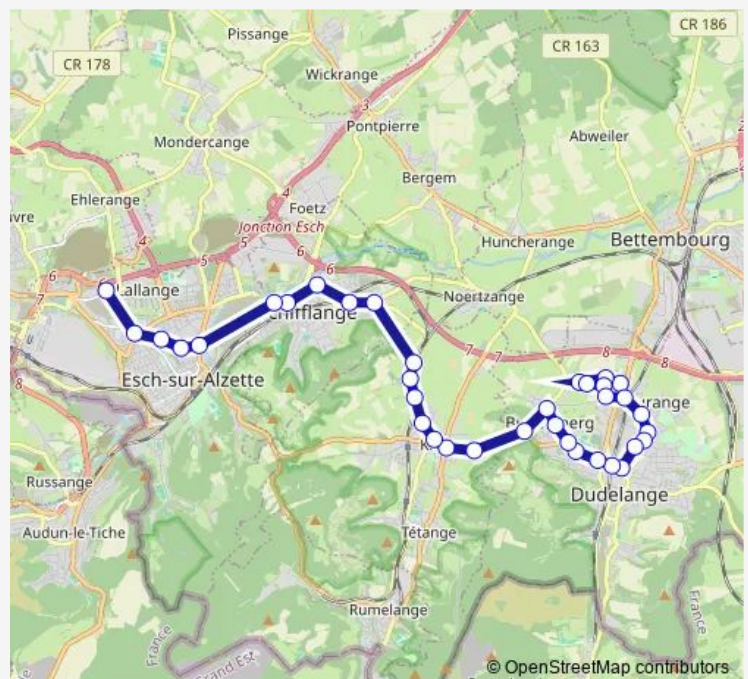

Direction

Dudelange, An der Soibelkaul — L.G.K.

36 stops

[Open route schedule](#)

Dudelange, An der Soibelkaul

Dudelange, Rue des Lamineurs

Dudelange, Rue des Bobineurs

Dudelange, Rue des Mouleurs

Dudelange, Rue des Modeleurs

Dudelange, Schoul Ribeschpont

Dudelange, Birenger Barrière

Dudelange, Rue Alexandre Fleming

Dudelange, Rue Fany Schumacher

Dudelange, Rue du Parc

Dudelange, Centre Sportif

Dudelange, Square Mayrisch

Saturday —

Sunday —

Route info

Direction: Dudelange, An der Soibelkaul

Stops: 36

Trip Duration: 0 hour 48 min

Kayl, Post

Kayl, Am Pull

Kayl, Barrière

Kayl, Broucherbiérg

Kayl, Stellwierk

Schifflange, Poto

Schifflange, Gringe Wee

Schifflange, Paerchen

Schifflange, Ecole Nelly Stein

Schifflange, Cité Emile Mayrisch