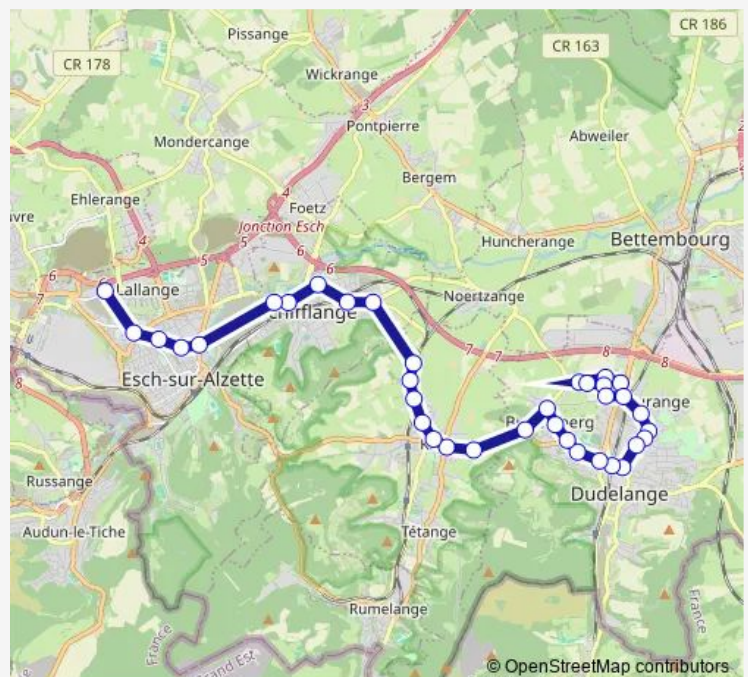

Dudelange, Rue des Modeleurs

Dudelange, Schoul Ribeschpont

Dudelange, Birenger Barrière

Dudelange, Rue Alexandre Fleming

Dudelange, Rue Fany Schumacher

Dudelange, Rue du Parc

Dudelange, Centre Sportif

Dudelange, Square Mayrisch

Saturday —

Sunday —

Route info

Direction: Dudelange, Soibelkaul

Stops: 36

Trip Duration: 0 hour 48 min

Kayl, Post

Kayl, Am Pull

Kayl, Barrière

Kayl, Broucherbiërg

Kayl, Stellwierk

Schifflange, Poto

Schifflange, Gringe Wee

Schifflange, Paerchen

Schifflange, Ecole Nelly Stein

Schifflange, Cité Emile Mayrisch