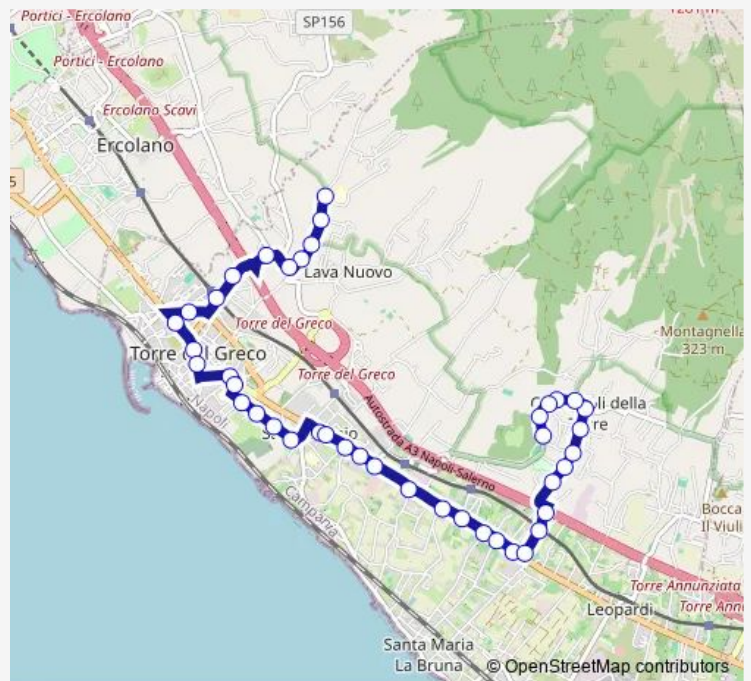

Bus 803 Torre del Greco Linea E

[Go to website](#)

Direction
 Torre del Greco - Via di Sotto Camaldoli , 53 Cl — Torre del Greco - Via Montedoro Cl

42 stops

[Open route schedule](#)

- Torre del Greco - Via di Sotto Camaldoli , 53 Cl
- Torre del Greco - Via di Sotto Camaldoli
- Torre del Greco - Via di Sotto Camaldoli
- Torre del Greco - Via Cappella degli Orefici
- Torre del Greco - Via Giovanni Xxiii , 98
- Torre del Greco - Via Giovanni Xxiii , 74
- Torre del Greco - Via Giovanni Xxiii , 62
- Torre del Greco - Via Giovanni Xxiii , 54
- Torre del Greco - Via Giovanni Xxiii , 48
- Torre del Greco - Via Giovanni Xxiii , 20
- Torre del Greco - Via Giovanni Xxiii , Scuola Angioletti
- Torre del Greco - Via Nazionale , 574 df Clinica
- Torre del Greco - Via Nazionale , 512 fotografo
- Torre del Greco - Via Nazionale , 470 Farmacia Boscia
- Torre del Greco - Via Nazionale , 428
- Torre del Greco - Via Nazionale , 408 df Ina Casa
- Torre del Greco - Via Nazionale , 370 df Lava Troia
- Torre del Greco - Via Nazionale , 274 Via del Monte
- Torre del Greco - Via Nazionale , 230
- Torre del Greco - Via Nazionale , 184 df Scuola
- Torre del Greco - Via Nazionale , 100 S. Antonio

Route schedule

Torre del Greco - Via di Sotto Camaldoli , 53 Cl — Torre del Greco - Via Montedoro Cl

Monday	06:15-20:50
Tuesday	06:15-20:50
Wednesday	06:15-20:50
Thursday	06:15-20:50
Friday	06:15-20:50
Saturday	06:15-20:50
Sunday	06:15-20:50

Route info

Direction: Torre del Greco - Via di Sotto Camaldoli , 53 Cl

Stops: 42

Trip Duration: 0 hour 40 min

803 — Torre del Greco Linea E

Torre del Greco - Via Nazionale , 50

Torre del Greco - Via Nazionale , 22 Esso

Tuesday 06:15-21:35

Wednesday 06:15-21:35

Thursday 06:15-21:35

Friday 06:15-21:35

Saturday 06:15-21:35

Sunday 06:15-21:35

Route info

Direction: Torre del Greco - Via Montedoro CI