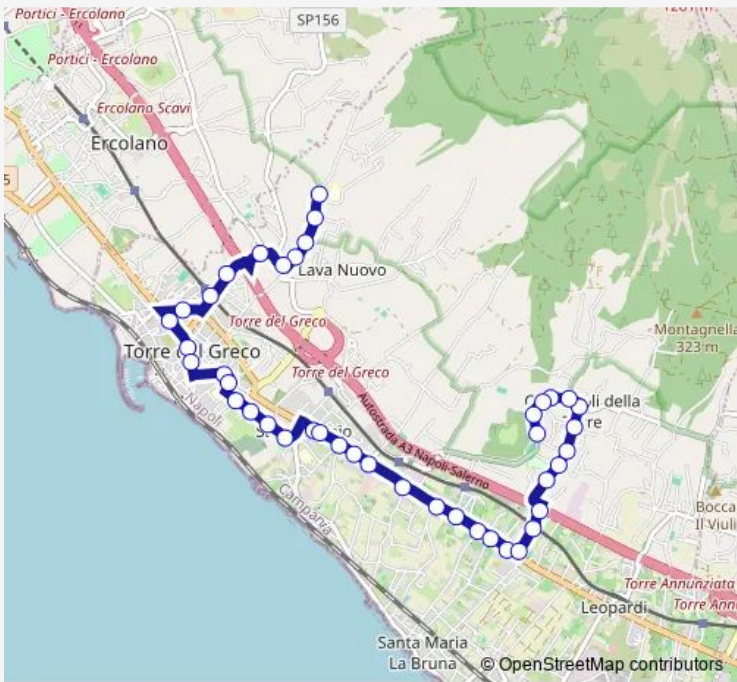

# Bus 803 Torre del Greco Linea E

[Go to website](#)

**Direction**  
 Torre del Greco - Via Montedoro CI — Torre del Greco - Via di Sotto Camaldoli , 53 CI

38 stops

[Open route schedule](#)

- Torre del Greco - Via Montedoro CI
- Torre del Greco - Via Montedoro , 68
- Torre del Greco - Via Montedoro , 46
- Torre del Greco - Via Montedoro , df 23
- Torre del Greco - Via Tironi , 1
- Torre del Greco - Via De Nicola , df 9
- Torre del Greco - Via Marconi , 68 Bottazzi
- Torre del Greco - Via Marconi , 30 staz Eav
- Torre del Greco - Via Circumvallazione , 101
- Torre del Greco - Via Circumvallazione , 139
- Torre del Greco - Via Circumvallazione , Scuole
- Torre del Greco - Via Circumvallazione , 221
- Torre del Greco - Via Purgatorio , 71 Ospizio
- Torre del Greco - Via Purgatorio , 107 Cimitero
- Torre del Greco - Via Nazionale , 121 S. Antonio
- Torre del Greco - Via Nazionale , 147
- Torre del Greco - Via Nazionale , 221 S. Vito
- Torre del Greco - Via Nazionale , 248
- Torre del Greco - Via Nazionale , 283 Epitaffio
- Torre del Greco - Via Nazionale , 377 Lava Troia
- Torre del Greco - Via Nazionale , 405 Ina Casa

**Route info**  
 Direction: Torre del Greco - Via Montedoro CI  
 Stops: 38  
 Trip Duration: 0 hour 45 min

803 — Torre del Greco Linea E

Torre del Greco - Via Nazionale , 451

Torre del Greco - Via Nazionale , ponte della Gatta