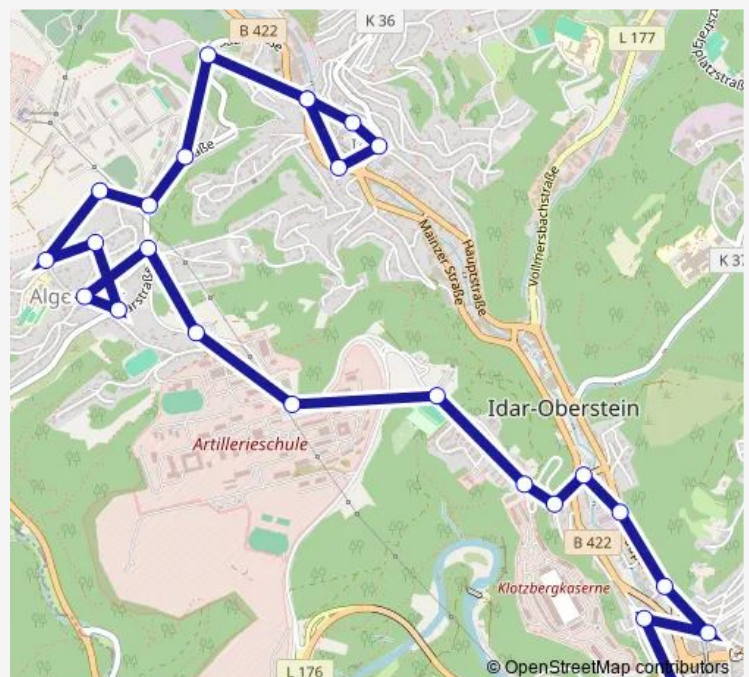

Route schedule

Idar-Oberstein, Bahnhof — Idar, Alexanderplatz

Monday	07:10-18:03
Tuesday	07:10-18:03
Wednesday	07:10-18:03
Thursday	07:10-18:03
Friday	07:10-18:03
Saturday	08:03-18:09
Sunday	10:03-18:09

Route info

Direction: Idar-Oberstein, Bahnhof

Stops: 25

Trip Duration: 0 hour 29 min

■ 803

BusMaps

Idar, Kirche Peter und Paul

Idar, Kobachstraße

Idar, Marktplatz

Idar, Alexanderplatz

Direction

Idar-Oberstein, Bahnhof — Idar, Alexanderplatz

22 stops

[Open route schedule](#)

Idar-Oberstein, Bahnhof

Oberstein, Arbeitsamt

Route info

Direction: Idar, Alexanderplatz

Stops: 23

Trip Duration: 0 hour 24 min

Direction

Idar-Oberstein, Bahnhof — Idar, Alexanderplatz

25 stops

[Open route schedule](#)