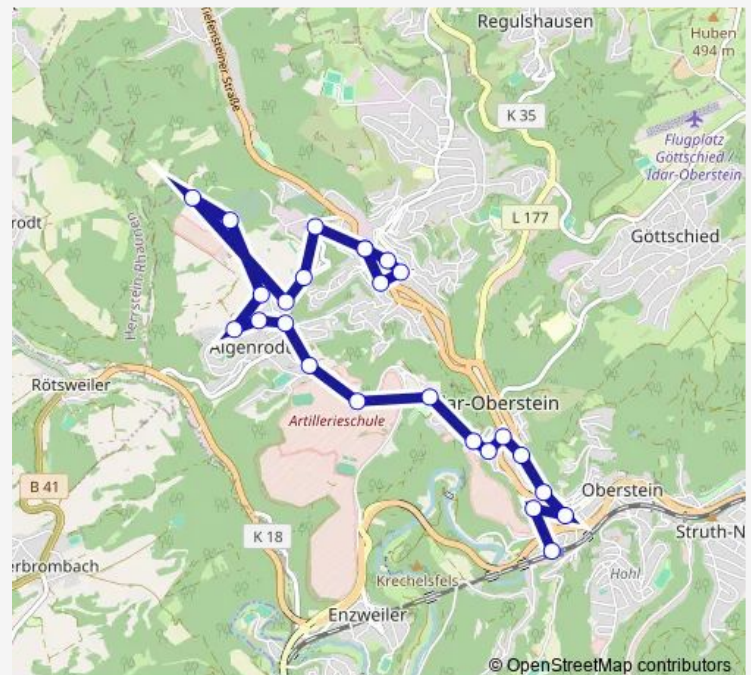

Idar, Saarring

Idar, Mackenrodter Weg

Idar, Alexanderplatz

Route schedule

Idar-Oberstein, Bahnhof — Idar, Alexanderplatz

Monday 07:10-18:03

Tuesday 07:10-18:03

Wednesday 07:10-18:03

Thursday 07:10-18:03

Friday 07:10-18:03

Saturday 07:03-23:15

Sunday 09:03-21:15

Route info

Direction: Idar-Oberstein, Bahnhof

Stops: 25

Trip Duration: 0 hour 23 min

803

BusMaps

Idar, Kirche Peter und Paul

Idar, Kobachstraße

Idar, Marktplatz

Idar, Alexanderplatz

Direction

Hammerstein, Ort — Festplatz, Schulz. Mikadohalle

21 stops

[Open route schedule](#)

Hammerstein, Ort

Hammerstein, Abzw.

Enzweiler, Engweg

Enzweiler, Ort

Enzweiler, Siesbachstraße

Algenrodt, Saarstr./Abzw.Nohw.