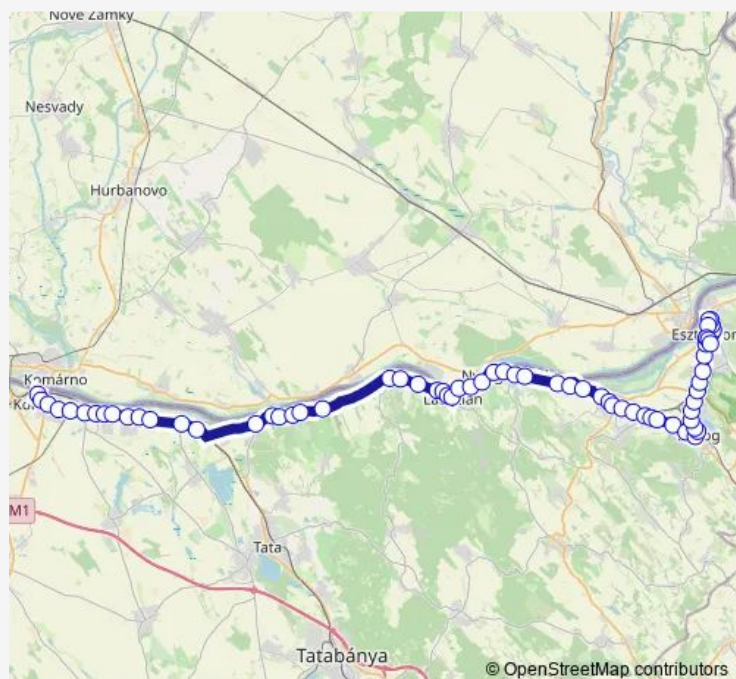

Direction

Dorog, Volán telep — Komárom, autóbusz-állomás

45 stops

[Open route schedule](#)

Dorog, Volán telep

Dorog, Gyógyszerárugyár

Dorog, vasútállomás

Dorog, városháza

Dorog, újtelep

Tokodaltáró, községháza

Tokod, József Attila utca

Tát, újtelep

Tát, posta

Tát, mogyorósbányai elágazás

Tát-Mogyorósbánya, rakodó

Nyergesújfalu, Kossuth Lajos út

Nyergesújfalu, bajóti elágazás [4]

Nyergesújfalu, gimnázium

Nyergesújfalu, Eternitgyár

Betonipari Művek

Lábatlan, munkásotthon

Lábatlan, Óvoda utca

Lábatlan, Zalka bejárati út

Lábatlan, bajóti elágazás

Lábatlan, iskola

Route schedule

Dorog, Volán telep — Komárom, autóbusz-állomás

Monday 08:49

Tuesday 08:49

Wednesday 08:49

Thursday 08:49

Friday 08:49

Saturday —

Sunday —

Route info

Direction: Dorog, Volán telep

Stops: 45

Trip Duration: 1 hour 23 min