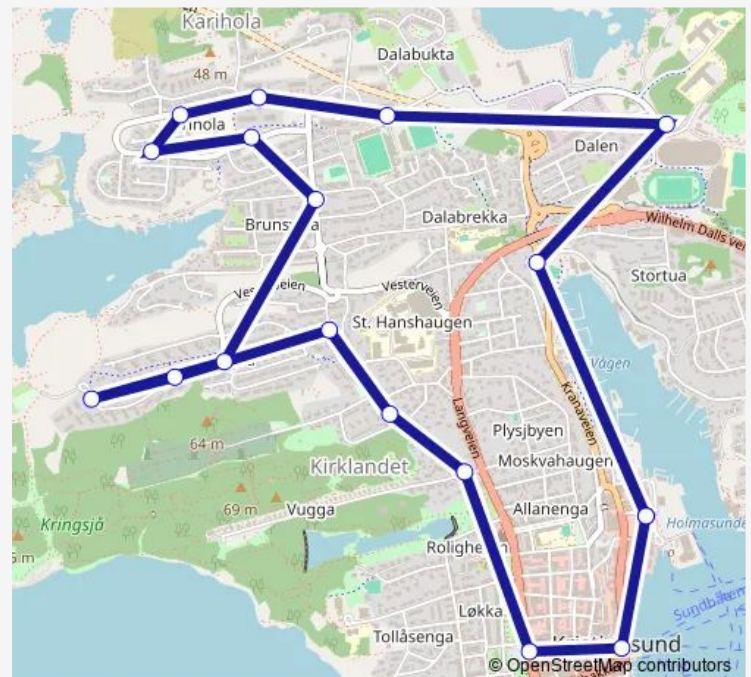

St. Hanshaugen

Blinken

Skytterveien

Vesterveien

Brunsvika

Karihola barnehage

Tareveien

Havgapet

Tuesday —

Wednesday —

Thursday —

Friday —

Saturday 08:35-16:05

Sunday —

Route info

Direction: Kristiansund trafikkterminal

Stops: 15

Trip Duration: 0 hour 23 min

■ 803 — Karihola-Idrettsparken

BusMaps

Direction

Kristiansund trafikkterminal — Kristiansund trafikkterminal

18 stops

[Open route schedule](#)

Kristiansund trafikkterminal

Rådhusplassen

Nerparken

Tollinspektør Flors gate

Omveien

Myraveien

Blinken

Skytterveien