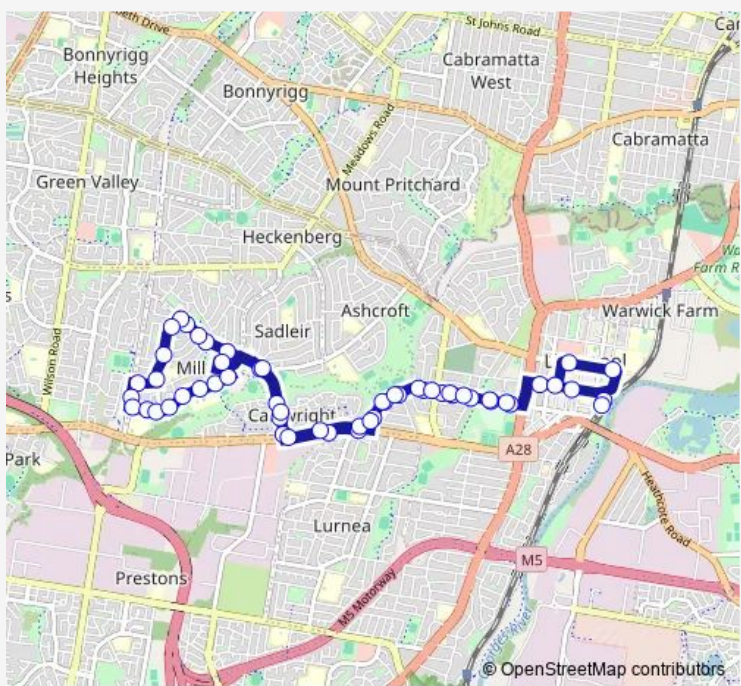

Bus 803 Liverpool to Miller (Loop Service)

[Go to website](#)

Direction
 Liverpool Station, Stand C — Liverpool Station, Stand A
 55 stops
[Open route schedule](#)

- Liverpool Station, Stand C
- Moore St Before Macquarie St
- Moore St Opp Liverpool Presbyterian Church
- Memorial Av After Copeland Hwy
- Whitlam Leisure Centre, Memorial Av
- Memorial Av At Murphy Av
- Memorial Av At Tobruk Av
- Memorial Av Before Flowerdale Rd
- Memorial Av At Ferrington Cres
- Memorial Av Opp Ireland Park
- Memorial Av After Maryvale Av
- Memorial Av At Dale Av
- Hoxton Park Rd Before Hill Rd
- Hoxton Park Rd Opp Balmain Rd
- Cartwright Av After Hoxton Park Rd
- Cartwright Av Opp Cartwright Public School
- Cartwright Av At Mawson Dr
- Mcgirr Park, Cartwright Av
- Miller Shopping Centre, Cartwright Av
- Bradshaw Park, Cartwright Av
- Cartwright Av After Corriedale St

Route schedule
 Liverpool Station, Stand C — Liverpool Station, Stand A

Monday	09:20-14:26
Tuesday	09:20-14:26
Wednesday	09:20-14:26
Thursday	09:20-14:26
Friday	09:20-14:26
Saturday	—
Sunday	—

Route info
 Direction: Liverpool Station, Stand C
 Stops: 55
 Trip Duration: 0 hour 46 min

803 — Liverpool to Miller (Loop Service) **BusMaps**

Cartwright Av At Merino St

Cartwright Av At Miller Rd

Miller Rd Opp Ryeland St

Miller Rd Opp Suffolk St

Miller Public School, Miller Rd

Willandra St At Banks Rd

Memorial Av After Orana Pl

Memorial Av Opp Whitlam Leisure Centre

Memorial Av Before Beale St

Moore St At Northumberland St

Westfield Liverpool, Elizabeth Dr

Liverpool Hospital, Elizabeth St

Liverpool Station, Stand A