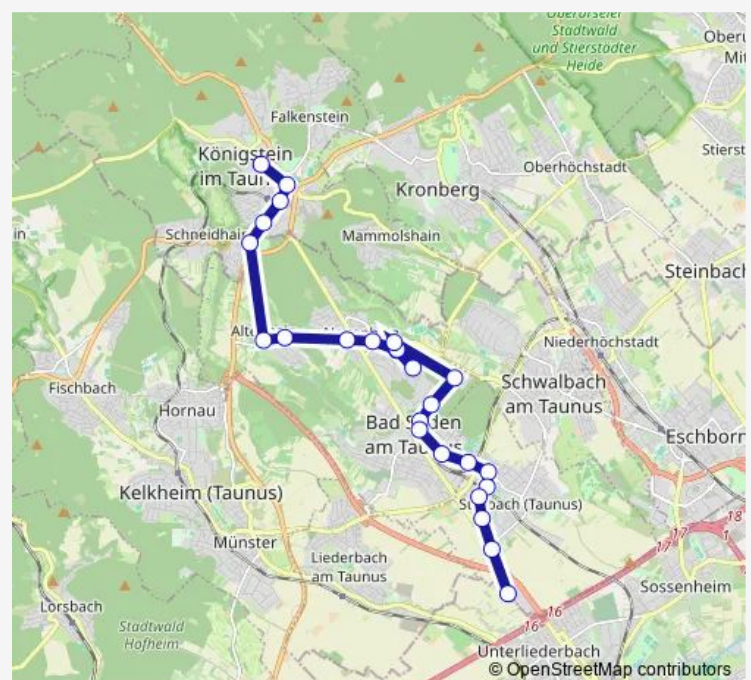

Bad Soden (Taunus)-Neuenhain Eichenstraße

Bad Soden (Taunus)-Neuenhain Wohnstift Augustinum

Bad Soden (Taunus)-Neuenhain Eichenstraße

Bad Soden (Taunus)-Neuenhain Friedhof

Bad Soden (Taunus) Kreiskrankenhaus

Bad Soden (Taunus) Am Eichwald

Bad Soden (Taunus) Paulinenschlößchen

Bad Soden (Taunus) Bahnhof

Bad Soden (Taunus) Gesundheitszentrum

Sulzbach (Taunus) Nordbahnhof

Sulzbach (Taunus) Siedlung

Sulzbach (Taunus) Bad Sodener Straße

### Route schedule

Königstein (Taunus) Stadtmitte — Sulzbach (Taunus) MTZ/Busbahnhof

Monday 04:55-22:03

Tuesday 04:55-22:03

Wednesday 04:55-22:03

Thursday 04:55-22:03

Friday 04:55-22:03

Saturday 05:13-21:15

### Route info

Direction: Königstein (Taunus) Stadtmitte

Stops: 25

Trip Duration: 0 hour 49 min

Sulzbach (Taunus) Kelkheimer Straße

Sulzbach (Taunus) Am Limespark

Sulzbach (Taunus) Bahnstraße

Sulzbach (Taunus) MTZ/Busbahnhof