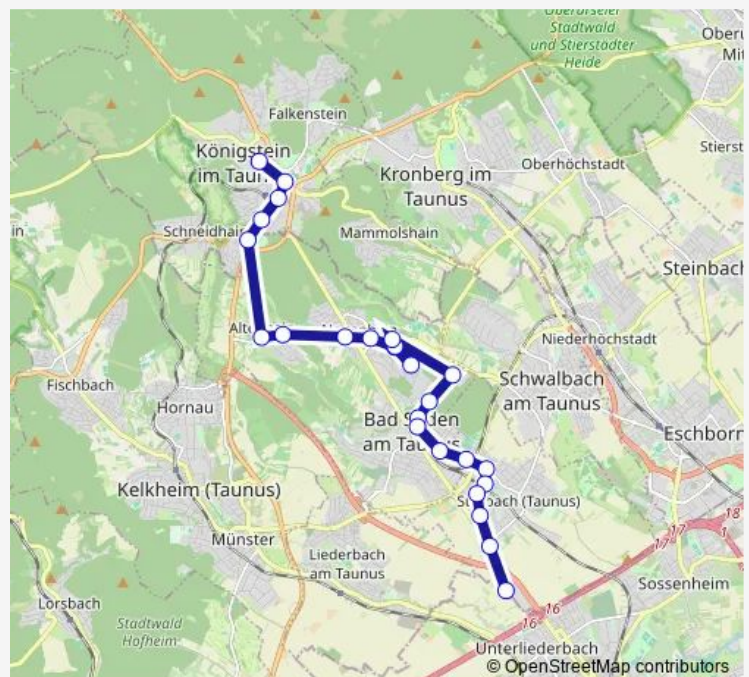

Bad Soden (Taunus) Am Eichwald

Bad Soden (Taunus) Paulinenschlößchen

Bad Soden (Taunus) Bahnhof

Bad Soden (Taunus) Gesundheitszentrum

Sulzbach (Taunus) Nordbahnhof

Sulzbach (Taunus) Siedlung

Sulzbach (Taunus) Bad Sodener Straße

### Route schedule

Königstein (Taunus) Stadtmitte — Sulzbach (Taunus) MTZ/Busbahnhof

Monday 04:55-22:03

Tuesday 04:55-22:03

Wednesday 04:55-22:03

Thursday 04:55-22:03

Friday 04:55-22:03

Saturday 05:13-21:15

### Route info

Direction: Königstein (Taunus) Stadtmitte

Stops: 25

Trip Duration: 0 hour 49 min

Sulzbach (Taunus) Kelkheimer Straße

Sulzbach (Taunus) Am Limespark

Sulzbach (Taunus) Bahnstraße

Sulzbach (Taunus) MTZ/Busbahnhof