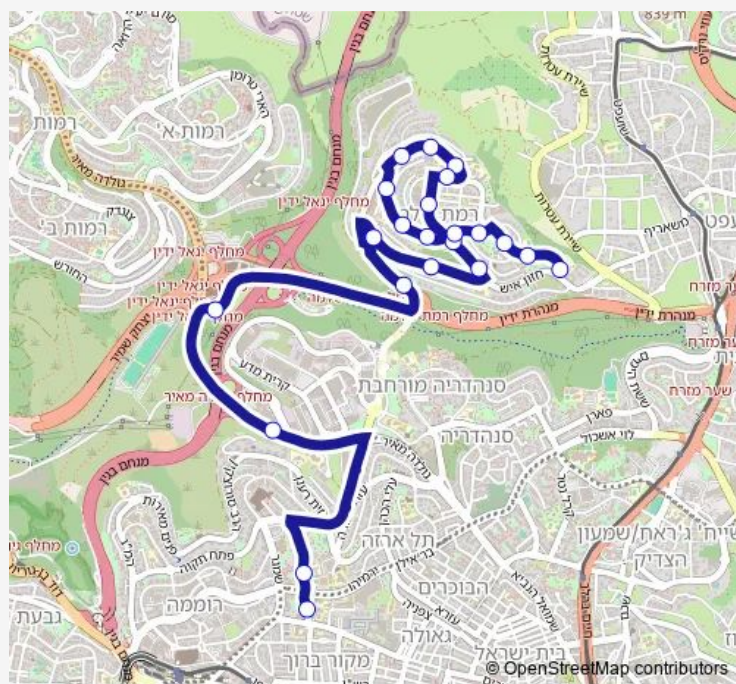

Direction: ברנדייס

Stops: 22

Trip Duration: 0 hour 21 min

Direction

חזון איש/מסוף רמת שלמה — שמגר/ירמיהו

14 stops

[Open route schedule](#)

חזון איש/מסוף רמת שלמה

דרוק/פתאל

רבי שלמה זלמן דרוק/הרב בצלאל זולטי

יגאל ידין/דרוק

צומת רמות/גולדה

שמגר/ירמיהו

Route schedule

חזון איש/מסוף רמת שלמה — שמגר/ירמיהו

Monday	07:55
Tuesday	07:55
Wednesday	07:55
Thursday	07:55
Friday	08:00
Saturday	—
Sunday	07:55