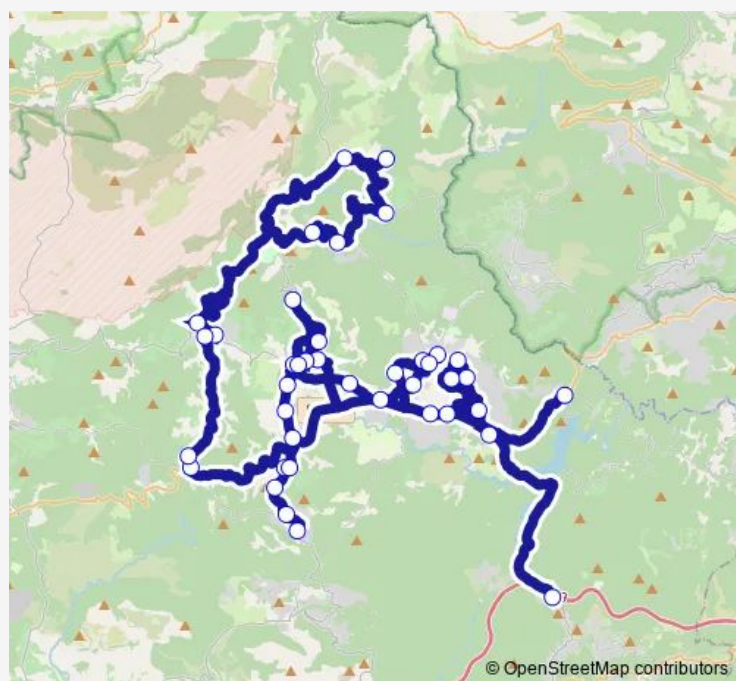

### Direction

Agora — Tansonive les Acates

40 stops

[Open route schedule](#)

- Agora
- Ecole
- Le Brusquet
- Salle des sports
- Pont de Camiole
- Place Bourguignon
- Champ de Foire
- Baudisset
- Les Saquetons
- Le Bagarry
- Parking Boudoura
- Les Terrassonnes
- La Rouviere
- La Regagnade
- 4 Chemins
- Auberge de la Fontaine
- Piscine
- Place Roux
- Malueby
- L Aumade
- College Mauron

### Route schedule

Agora — Tansonive les Acates

Monday	08:01
Tuesday	08:01
Wednesday	08:01
Thursday	08:01
Friday	08:01
Saturday	08:01
Sunday	—

### Route info

Direction: Agora

Stops: 40

Trip Duration: 0 hour 40 min

803 — 803 \_ Fayence - Fayence

Ecole Primaire la Ferrage

Parc Relais Fayence Esterel

Maison pour tous

Cimetiere

Centre Commercial

Place du Clos

La Barriere

Chateau Tournon

Ecole du Lac

Broves

Ecole