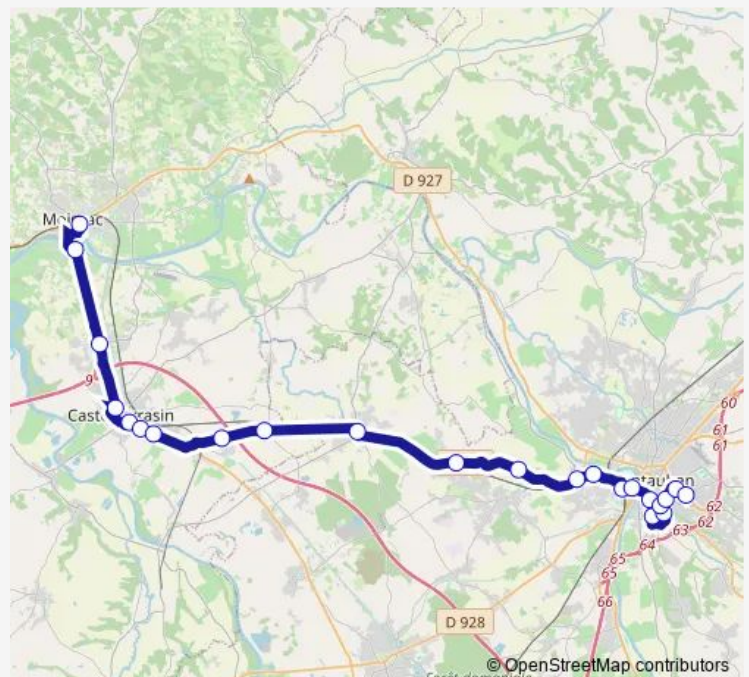

### Route schedule

Montauban - La Fobio — Castelsarrasin - St Jean

Monday 06:45-18:30

Tuesday 06:45-18:30

Wednesday 06:45-18:30

Thursday 06:45-18:30

Friday 06:45-18:30

Saturday —

### Route info

Direction: Montauban - La Fobio

Stops: 21

Trip Duration: 0 hour 41 min

803 — Montauban - Castelsarrasin - Moissac

## Direction

Moissac - Tribunal — Montauban - La Fobio

23 stops

[Open route schedule](#)

Moissac - Tribunal

Moissac - Saint-Benoît

Castelsarrasin - Rd Point Terre blanche (Leclerc)

Castelsarrasin - St Jean