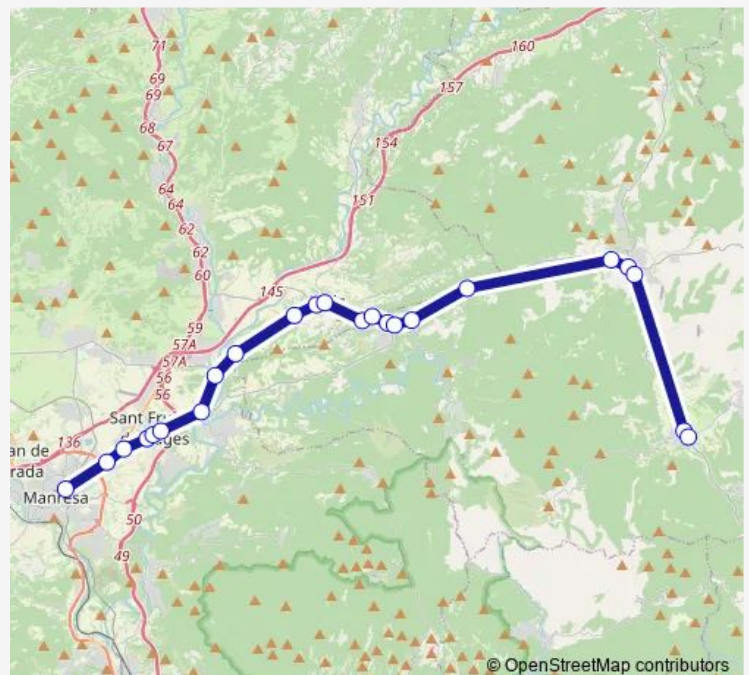

Bus L0470 (722) Castellterçol - Moià - Artés - Manresa

[Go to website](#)

Direction

Manresa (estació d'autobusos) — ctra. Castellcir (Cap)

23 stops

[Open route schedule](#)

Manresa (estació d'autobusos)

el Guix (A) Ms

la Rosaleda (A) Mb0518

c. Àngel Guimerà - c. Buenos Aires

ctra. Vic (Ajuntament) (A)

ctra. Vic - c. Eugeni d'Ors Mb0519

Torroella de Baix (A) Mb0534

el Pont de Cabrianes

Vila Vilà

pol. ind. Santa Maria

c. Diagonal - c. Catalunya (A)

c. Diagonal - c. Balmes (A)

Vista Pirineu (Llevant - Mestral)

Vista Pirineu (Llevant - Migjorn)

la Guàrdia (ctra. Artés)

ctra. Artés (Sindicat)

ctra. Moià - Camí de la Font Mb0530

Urbisol

ctra. Manresa (Bombers) (A)

ctra. Manresa - c. la Tosca

IES Moianès (D) Mb0620

Route schedule

Manresa (estació d'autobusos) — ctra. Castellcir (Cap)

Monday 05:30-21:00

Tuesday 05:30-21:00

Wednesday 05:30-21:00

Thursday 05:30-21:00

Friday 05:30-21:00

Saturday 08:15-19:30

Sunday 08:15-19:30

Route info

Direction: Manresa (estació d'autobusos)

Stops: 23

Trip Duration: 1 hour 0 min

■ L0470 — (722) Castellterçol - Moià - Artés - Manresa

BusMaps