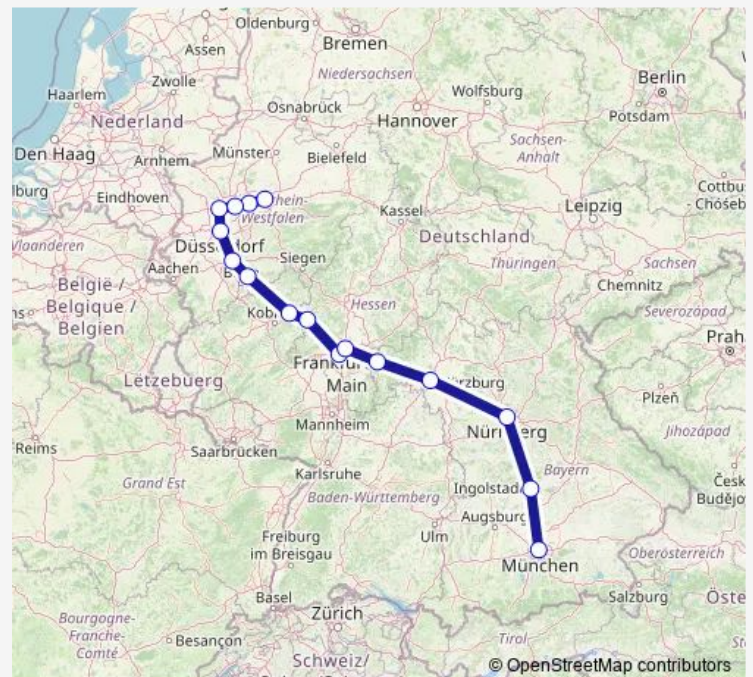

### Direction

Dortmund Hbf — München Hbf

12 stops

[Open route schedule](#)

Dortmund Hbf

Bochum Hbf

Essen Hbf

Duisburg Hbf

Düsseldorf Hbf

Köln Hbf

Frankfurt(Main)Hbf

Aschaffenburg Hbf

Würzburg Hbf

Nürnberg Hbf

Ingolstadt Hbf

München Hbf

### Route schedule

Dortmund Hbf — München Hbf

Monday —

Tuesday —

Wednesday —

Thursday —

Friday —

Saturday —

### Route info

Direction: Dortmund Hbf

Stops: 12

Trip Duration: 6 hour 40 min

ICE 1125

BusMaps