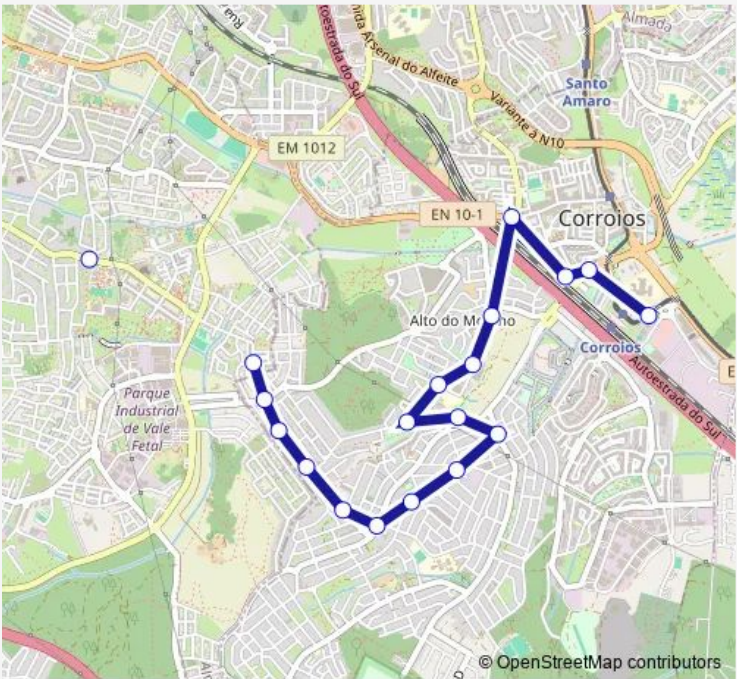

**Bus 143 - Vale DE Figueira (Esc. Daniel Sampaio) - Corroios (Est)**

[Go to website](#)

**Direction**  
 Vale Figueira (R Dr Alberto Araújo) Esc Daniel Sam — Corroios (Est Ferroviária)  
 19 stops  
[Open route schedule](#)

- Vale Figueira (R Dr Alberto Araújo) Esc Daniel Sam
- Vale Figueira (R Catarina Eufémia Lte 5)
- Pinhal Vidal (R Pinheiros 51)
- Pinhal Vidal (Avª Pinhal Vidal 19a)
- Pinhal Vidal (Avª Pinhal Vidal) (X) R Amoreira
- Pinhal Vidal (Avª Pinhal Vidal 95) Igrjª S J Bati
- Vale Milhaços (Avª V Milhaços 263)
- Vale Milhaços (Avª Liberdade 57)
- Vale Milhaços (Avª Liberdade 59) Restaurante
- Vale Milhaços (R Fáb Pólvora 15) Bes
- Qta Niza (R Niza) Fte C C Pierrot
- Qta Niza (R José M Soares) (X) R Amoreiras
- Alto Moinho (R Guerra Junqueiro Fte 42)
- Alto Moinho (R João Deus) C Clínico A Moinho
- Alto Moinho (Lgo 1º Maio) Fte Viv Susana
- Corroios (EN 10-1) Rotunda
- Corroios (R Cidade Almada) Mercado Levante
- Corroios (Avª Vale Milhaços Fte 24) Fte Centro Sa
- Corroios (Est Ferroviária)

**Route schedule**  
 Vale Figueira (R Dr Alberto Araújo) Esc Daniel Sam — Corroios (Est Ferroviária)

Monday	08:25-17:55
Tuesday	08:25-17:55
Wednesday	08:25-17:55
Thursday	08:25-17:55
Friday	08:25-17:55
Saturday	—
Sunday	—

**Route info**  
 Direction: Vale Figueira (R Dr Alberto Araújo) Esc Daniel Sam  
 Stops: 19  
 Trip Duration: 0 hour 15 min

Bus time schedules and route maps are available in an offline PDF at [busmaps.com](https://busmaps.com). Use the [busmaps.com](https://busmaps.com) website to see live bus times, train schedule or subway schedule, and step-by-step directions for all public transit in Lisbon