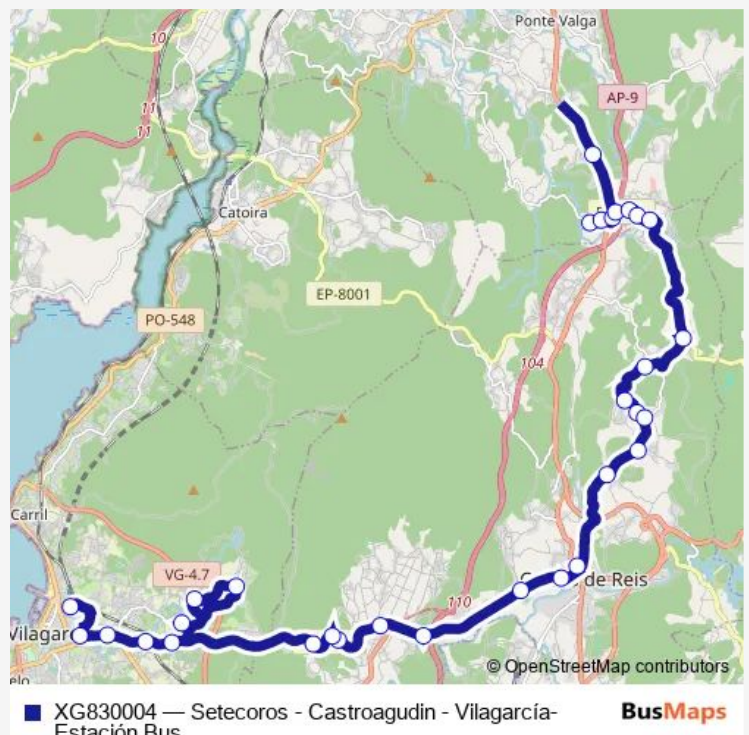

Bus XG830004 Setecoros - Castroagudin - Vilagarcía-Estación Bus

[Go to website](#)

Direction

Cernadas — Vilagarcía-Estación Bus

31 stops

[Open route schedule](#)

- Cernadas
- Cernadas 2
- Cruce Cernadas
- Pino
- Bar Pardal
- Cruce de Casaldeirixo
- Casaldeirigo Senin
- Casaldrago
- San Clemente
- Farmentans
- Baltar
- Campelo (Sta. Rita)
- Souto
- Cesariños
- Aboi
- Caldas de Reis (Colegio A)
- Caldas de Reis (Colegio S)
- Empalme De Follente
- Soutelo
- Sequeiros
- A Retén

Route schedule

Cernadas — Vilagarcía-Estación Bus

Monday	—
Tuesday	07:34
Wednesday	—
Thursday	07:34
Friday	07:34
Saturday	—
Sunday	—

Route info

Direction: Cernadas

Stops: 31

Trip Duration: 0 hour 56 min

A Reten

A Revolta

Os Piñeiros (Lago)

Castrogudin

Cruce Das Carballas

O Vento

Cea

As Carolinas

Vilagarcia (San Roque)

Monday 07:30

Tuesday —

Wednesday —

Thursday —

Friday —

Saturday —

Sunday —

Route info