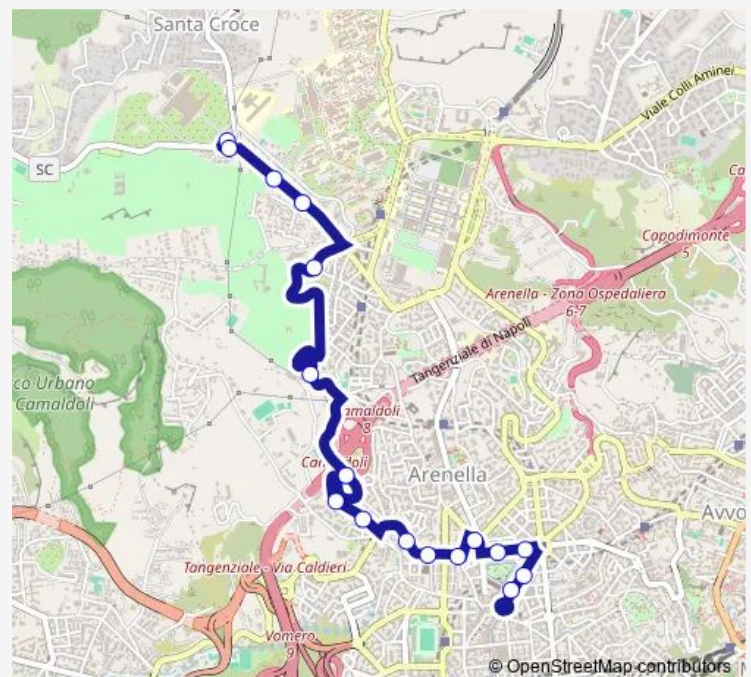

Martini - Altamura

Martini-Arenella

SAN Giacomo DEI Capri-Castellino

Giotto-Ruoppolo

Giotto-Medaglie D'Oro

Tino DA Camaino-Degli Artisti

Tino DA Camaino-Giardini Ruoppolo

Route schedule

Route info

Direction: Ruggieri - Ospedale Monaldi

Stops: 17

Trip Duration: 0 hour 26 min

C42

Direction

Tino DA Camaino-Giardini Ruoppolo — Ruggieri - Ospedale Monaldi

22 stops

[Open route schedule](#)

Tino DA Camaino-Giardini Ruoppolo

Niutta - Medaglie D' Oro

Niutta - Muzii

Piscicelli-Ruoppolo

Altamura - Martini

Martini-Scala

Martini-Mario

Iannelli 452

Iannelli-Imperatrice

Iannelli-Cangiani

Bianchi

Bianchi - II^ Traversa

Bianchi - Montelungo

Ruggieri - Ospedale Monaldi

Route schedule