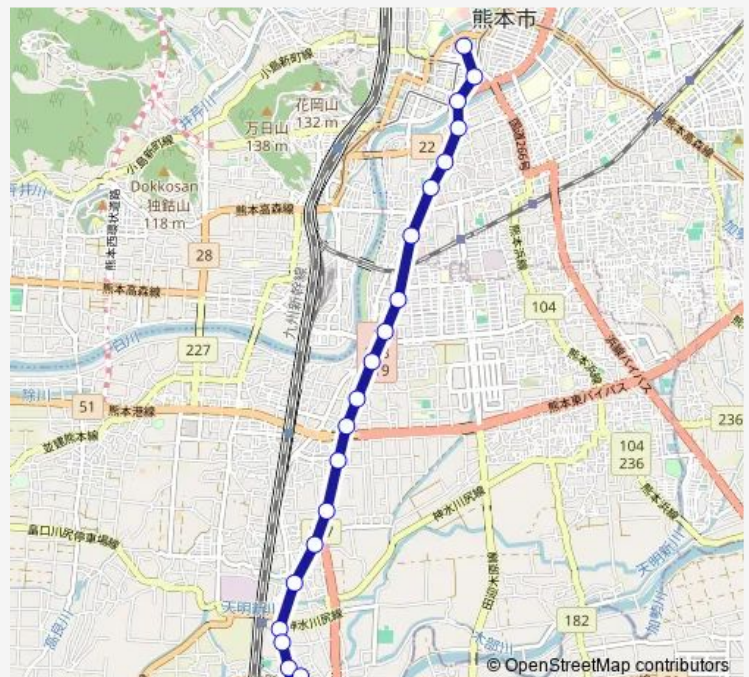

向山校前

世安町

熊日前 (国道)

十禅寺町

平田町 (国道)

上近見 (国道)

日吉校前 (国道)

下近見 (国道)

川尻新町

Route schedule

桜町バスターミナル — リバグリーン八幡

Monday 09:00-10:40

Tuesday 09:00-10:40

Wednesday 09:00-10:40

Thursday 09:00-10:40

Friday 09:00-10:40

Saturday —

Sunday 16:40

Route info

Direction: 桜町バスターミナル

Stops: 23

Trip Duration: 0 hour 25 min

■ R2-1 : 桜町バスターミナル→五反田 ~ →川尻町

川尻町 (市道)