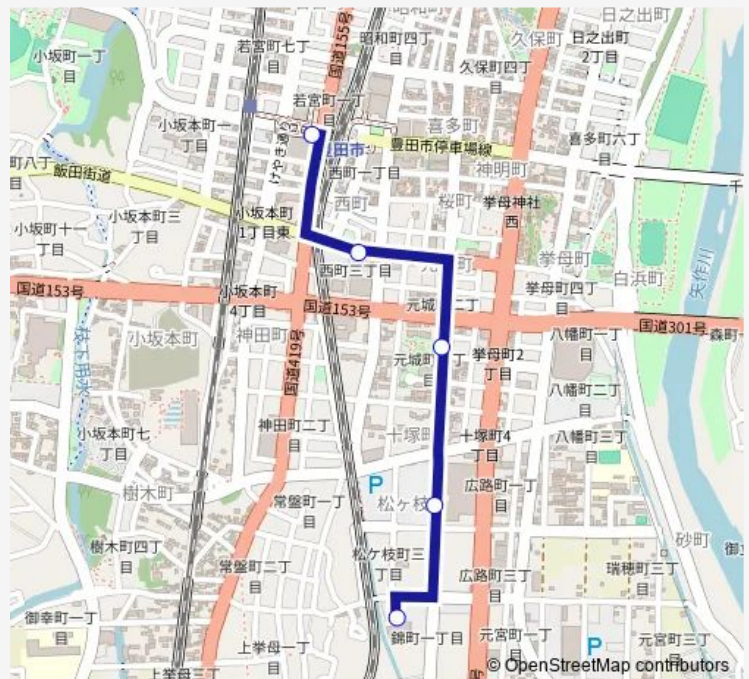

豊田市駅西口

### Route schedule

豊田市福祉センター — 豊田市駅西口

Monday 07:30-19:49

Tuesday 07:30-19:49

Wednesday 07:30-19:49

Thursday 07:30-19:49

Friday 07:30-19:49

Saturday 09:25-19:49

Sunday 09:25-19:49

### Route info

Direction: 豊田市福祉センター

Stops: 5

Trip Duration: 0 hour 10 min