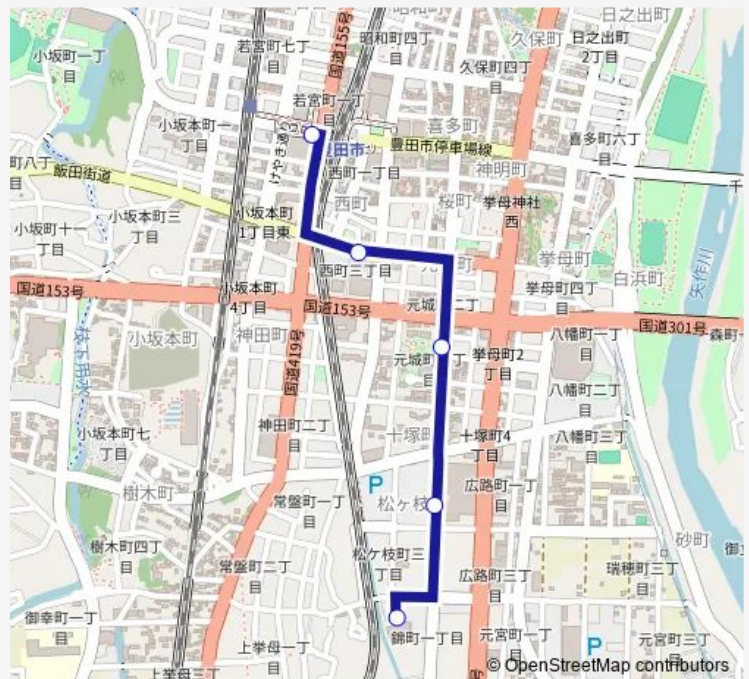

豊田市駅西口

### Route schedule

豊田市福祉センター — 豊田市駅西口

Monday 07:30-19:49

Tuesday 07:30-19:49

Wednesday 07:30-19:49

Thursday 07:30-19:49

Friday 07:30-19:49

Saturday 09:25-19:49

Sunday 09:25-19:49

### Route info

Direction: 豊田市福祉センター

Stops: 5

Trip Duration: 0 hour 10 min