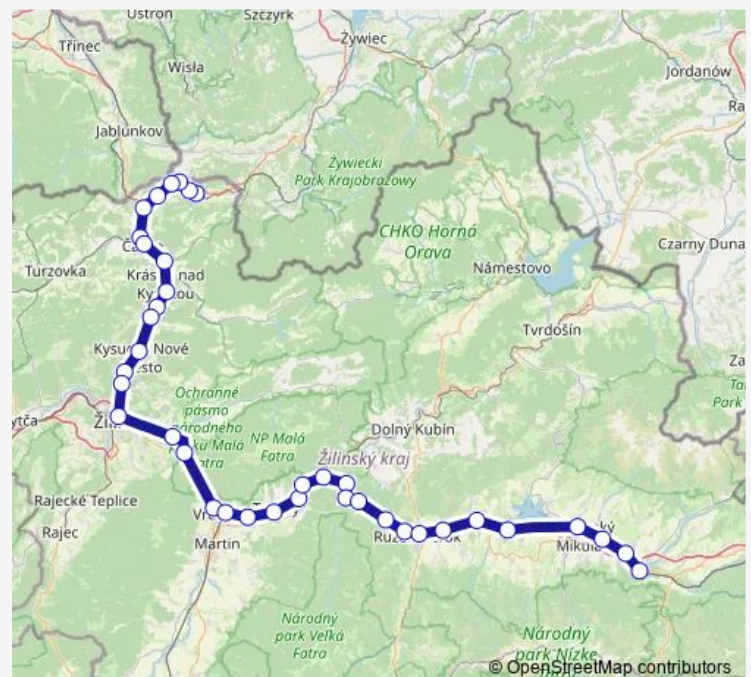

Dunajov

Ochodnica

Kysucké Nové Mesto

Rudina

Brodno

Žilina

Varín

Nezbudská Lúčka-Strečno

Thursday 04:35-13:34

Friday 04:35-13:34

Saturday 04:35

Sunday 04:35

Route info

Direction: Skalité

Stops: 38

Trip Duration: 2 hour 59 min

Skalité-Liptovský Hrádok

BusMaps

Turany

Krpeľany

Šútovo-Ratkovo

Kraľovany

Stankovany

Ľubochňa

Švošov

Hrboltová

Ružomberok-Rybárpole

Ružomberok

Lisková zast.

Liptovská Teplá

Liptovské Vlchy

Liptovský Mikuláš