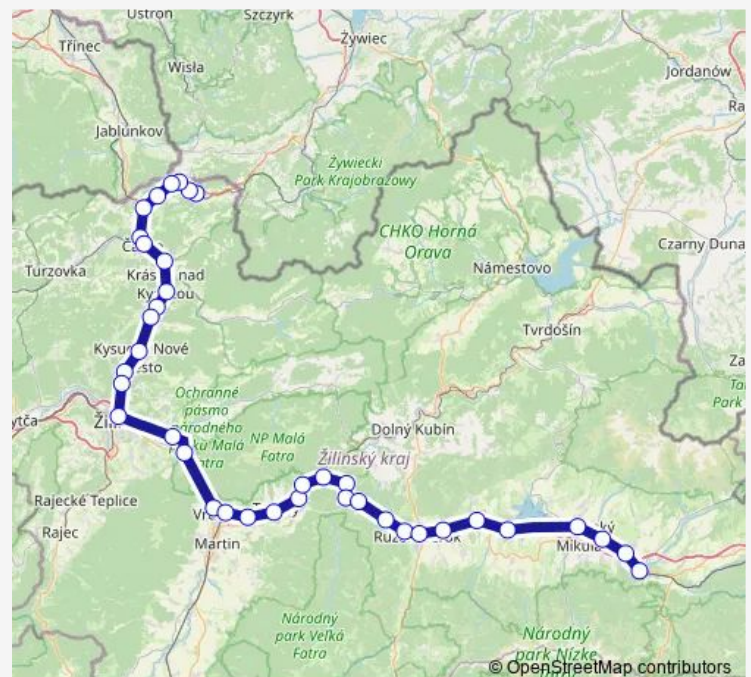

Dunajov

Ochodnica

Kysucké Nové Mesto

Rudina

Brodno

Žilina

Varín

Nezbudská Lúčka-Strečno

Thursday 04:35-13:34

Friday 04:35-13:34

Saturday 04:35

Sunday 04:35

Route info

Direction: Skalité

Stops: 38

Trip Duration: 2 hour 58 min

Skalité-Liptovský Hrádok

BusMaps

Turany

Krpeľany

Šútovo-Ratkovo

Kraľovany

Stankovany

Ľubochňa

Švošov

Hrboltová

Ružomberok-Rybárpole

Ružomberok

Lisková zast.

Liptovská Teplá

Liptovské Vlchy

Liptovský Mikuláš