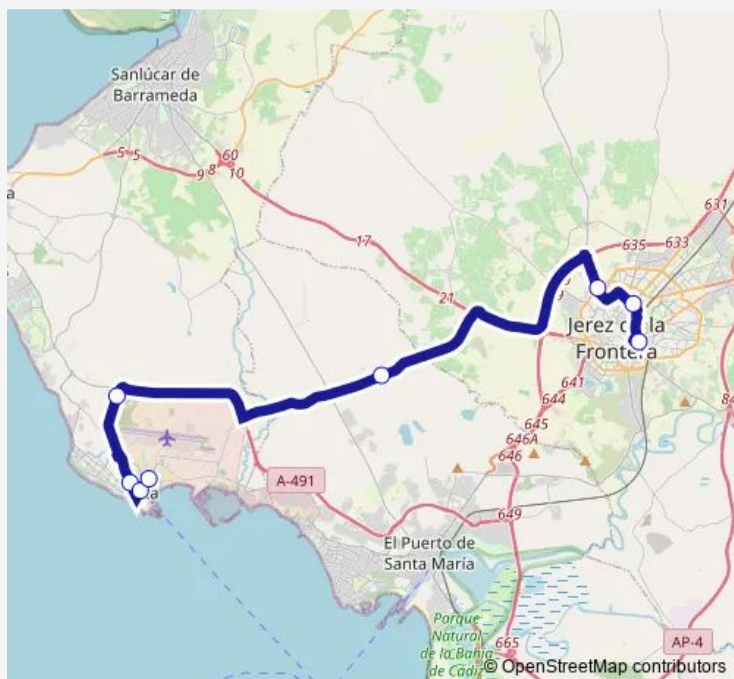

**Bus M-560 Rota-Jerez De La Frontera**

[Go to website](#)

**Direction**

Estación De Autobuses Jerez — Estación De Autobuses Rota

8 stops

[Open route schedule](#)

Estación De Autobuses Jerez

Plaza Del Caballo

Hospital De Jerez

A-2078 Venta El Cepo V

Cementerio V

Av. De María Auxiliadora V

Avda. De La Marina V

Estación De Autobuses Rota

**Route schedule**

Estación De Autobuses Jerez — Estación De Autobuses Rota

Monday	08:15-15:00
Tuesday	08:15-15:00
Wednesday	08:15-15:00
Thursday	08:15-15:00
Friday	08:15-15:00
Saturday	—
Sunday	—

**Route info**

Direction: Estación De Autobuses Jerez

Stops: 8

Trip Duration: 0 hour 45 min

M-560 — Rota-Jerez De La Frontera