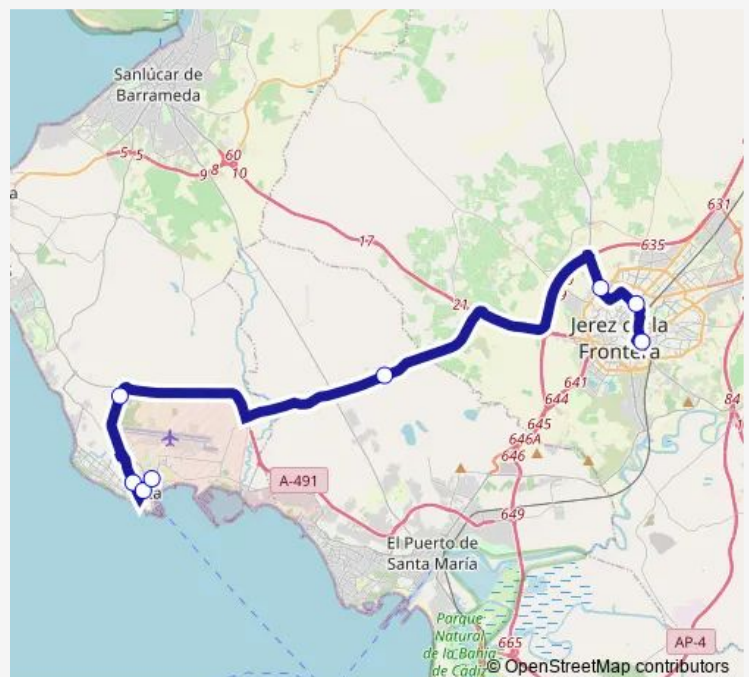

Hospital De Jerez

A-2078 Venta El Cepo V

Cementerio V

Av. De María Auxiliadora V

Avda. De La Marina V

Estación De Autobuses Rota

Route schedule

Estación De Autobuses Jerez — Estación De Autobuses Rota

Monday 08:15-15:00

Tuesday 08:15-15:00

Wednesday 08:15-15:00

Thursday 08:15-15:00

Friday 08:15-15:00

Saturday —

Sunday —

Route info

Direction: Estación De Autobuses Jerez

Stops: 8

Trip Duration: 0 hour 45 min

M-560 — Rota-Jerez De La Frontera

Direction

Estación De Autobuses Rota — Estación De Autobuses Jerez

8 stops

[Open route schedule](#)

Sunday —

Route info

Direction: Estación De Autobuses Rota

Stops: 8

Trip Duration: 0 hour 45 min

M-560 Bus time schedules and route maps are available in an offline PDF at busmaps.com. Use the busmaps.com website to see live bus times, train schedule or subway schedule, and step-by-step directions for all public transit in Rota