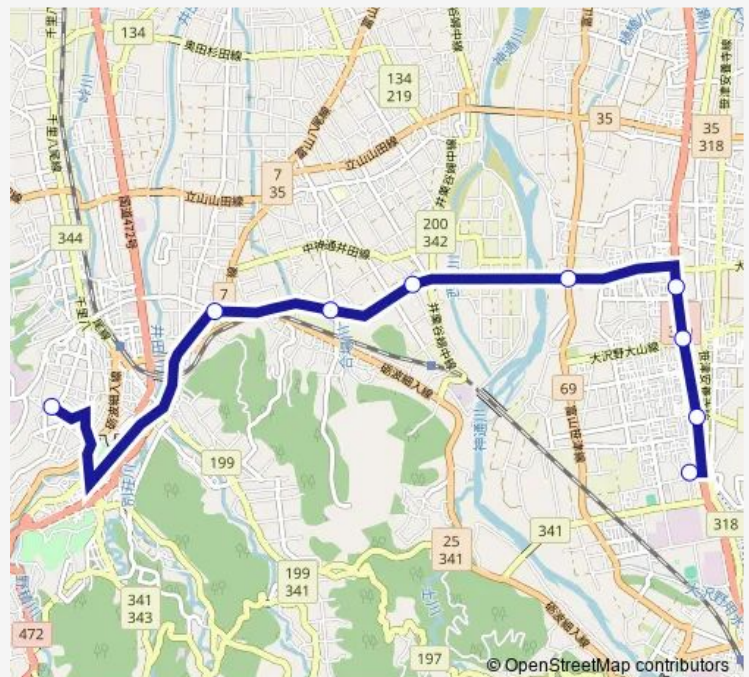

Bus 八尾高校線※学休日運休

[Go to website](#)

Direction

大沢野行政センター前 — 八尾高校前

9 stops

[Open route schedule](#)

大沢野行政センター前

田村町

上二杉

上大久保

塩

薄島

深谷

中井田

八尾高校前

Route schedule

大沢野行政センター前 — 八尾高校前

Monday 07:40

Tuesday 07:40

Wednesday 07:40

Thursday 07:40

Friday 07:40

Saturday —

Sunday —

Route info

Direction: 大沢野行政センター前

Stops: 9

Trip Duration: 0 hour 30 min

■ 八尾高校線※学休日運休

八尾高校線※学休日運休 Bus time schedules and route maps are available in an offline PDF at busmaps.com. Use the busmaps.com website to see live bus times, train schedule or subway schedule, and step-by-step directions for all public transit in Toyama