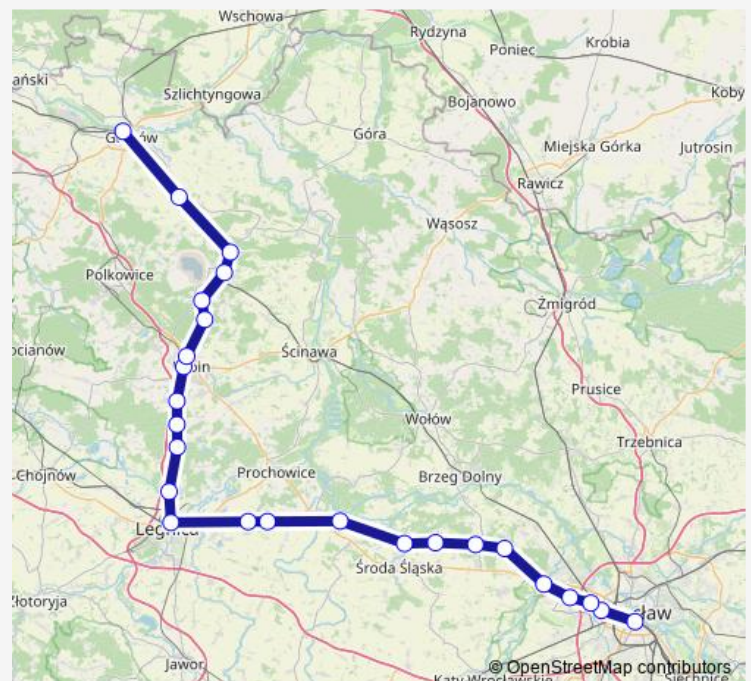

Rynarcice

Route schedule

Wrocław Główny — Głogów

Monday 05:45-15:15

Tuesday 05:45-15:15

Wednesday 05:45-15:15

Thursday 05:45-15:15

Friday 05:45-15:15

Saturday 05:45-15:15

Sunday 05:45-15:15

Route info

Direction: Wrocław Główny

Stops: 25

Trip Duration: 1 hour 58 min

Rudna Miasto

Rudna Gwizdanów