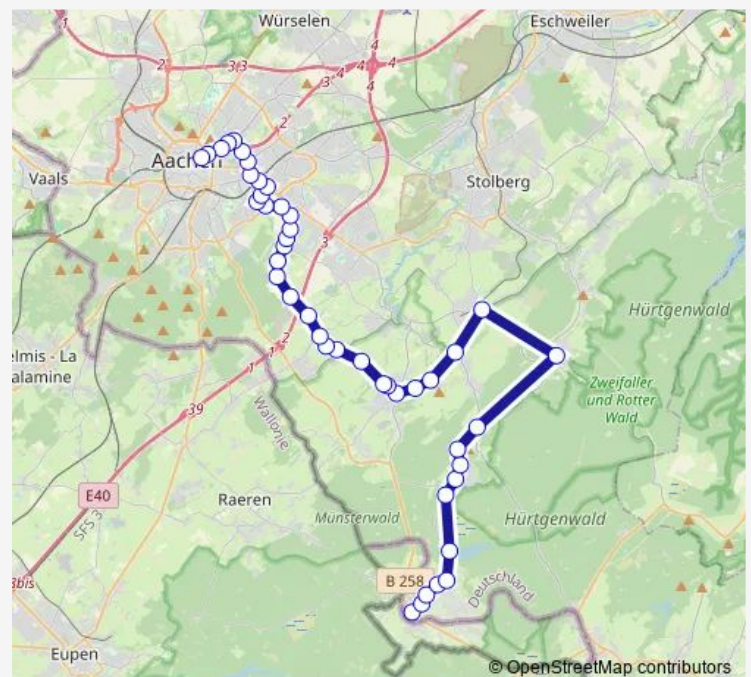

Aachen, Hittfeld

Route schedule

Aachen, Bushof — Roetgen, Post

Monday 06:18-23:45

Tuesday 06:18-22:12

Wednesday 06:18-23:45

Thursday 06:18-23:45

Friday 06:18-23:45

Saturday 09:35-23:45

Sunday 09:35-23:45

Route info

Direction: Aachen, Bushof

Stops: 46

Trip Duration: 1 hour 4 min

Aachen, Eich

Aachen, Oberforstbach

Stolberg, Abzw. Venwegen

Stolberg, Breinig Entengasse

Stolberg, Zweifall Kirche

Roetgen, Mulartshütte

Roetgen, Mulartshütte Vichttalweg

Roetgen, Rott Kindergarten

Roetgen, Rott Kirche

Roetgen, Rott Roetgener Straße