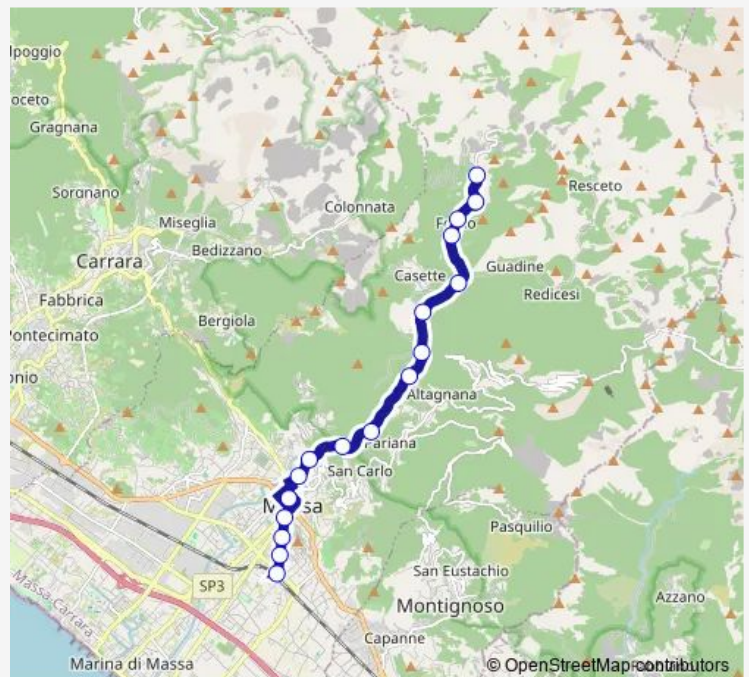

Bus L65 Massa-Forno-Biforco

[Go to website](#)

Direction

Biforco — Massa Fs

17 stops

[Open route schedule](#)

- Biforco
- Forno Filanda Dir.Mare
- Forno Dir.Mare
- Forno 1 Dir.Mare
- Bivio Resceto Dir.Mare
- Cartaro Dir.Mare
- Bivio Casette Dir.Mare
- Canevara Dir.Mare
- Bassa Tambura Capannelle Dir.Mare
- Bassa Tambura Pesa Dir.Mare
- Capaccola
- Bassa Tambura/Palestro Dir.Mare
- Massa Via Europa
- Viale Fs Piazza Misericordia
- Viale Stazione Liceo Pascoli
- Viale Stazione/Via Alfieri
- Massa Fs

Route schedule

Biforco — Massa Fs

Monday	06:29-20:30
Tuesday	06:29-20:30
Wednesday	06:29-20:30
Thursday	06:29-20:30
Friday	06:29-20:30
Saturday	06:29-20:30
Sunday	14:30-20:20

Route info

Direction: Biforco

Stops: 17

Trip Duration: 0 hour 29 min

L65 — Massa-Forno-Biforco

Direction

Massa Fs — Biforco

18 stops

[Open route schedule](#)

Massa Fs

Biforco

Route schedule

Massa Fs — Biforco

Monday 06:00-20:00

Tuesday 06:00-20:00

Wednesday 06:00-20:00

Thursday 06:00-20:00

Friday 06:00-20:00