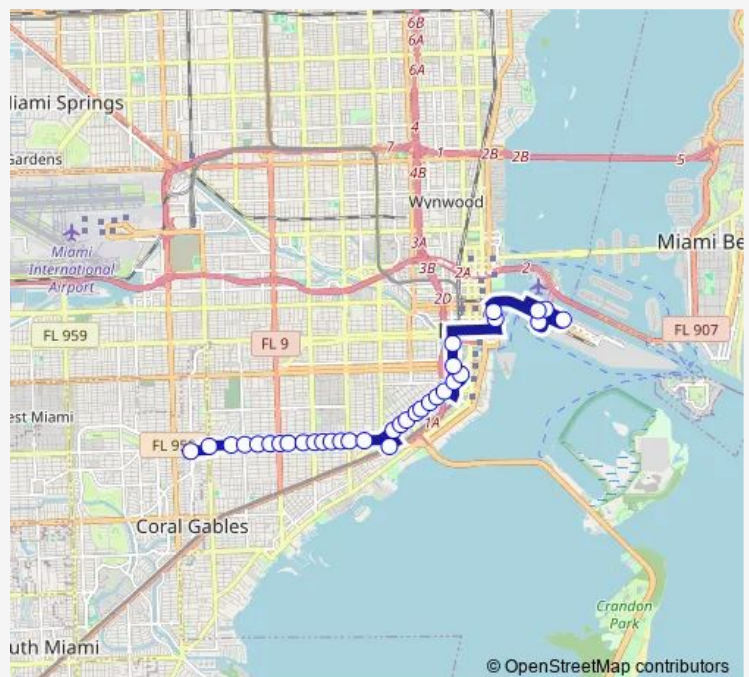

SW 22 ST & SW 21 Av

SW 22 ST & SW 22 Av

SW 22 ST & SW 23 Av

Route schedule

N America Way@Port Admin Bldg — Andalusia AV & Ponce DE Leon

Monday 06:30-22:30

Tuesday 06:30-22:30

Wednesday 06:30-22:30

Thursday 06:30-22:30

Friday 06:30-22:30

Saturday 06:30-22:30

Sunday 08:30-19:30

Route info

Direction: N America Way@Port Admin Bldg

Stops: 32

Trip Duration: 0 hour 53 min

Merrick WY & Aragon Av

PONCE DE LEON BLVD@GIRALDA AV

PONCE DE LEON BLVD@MIRACLE MILE

Andalusia AV & Ponce DE Leon

**Direction**

Andalusia AV &amp; Ponce DE Leon — N America Way@Port Admin Bldg

34 stops

[Open route schedule](#)

## Route info

Direction: Andalusia AV &amp; Ponce DE Leon

Stops: 34

Trip Duration: 0 hour 57 min

SW 2 AV & SW 11 St

Brickell Station (West Side)

SW 2 AV & SW 8 St

SW 2 AV @ SW 3 St