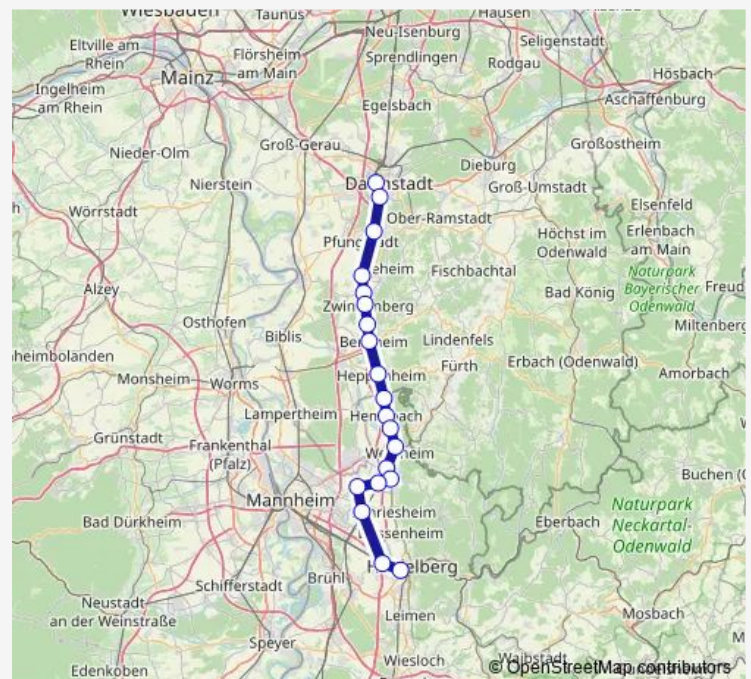

### Direction

Darmstadt Hauptbahnhof — Heidelberg, Hauptbahnhof

20 stops

[Open route schedule](#)

Darmstadt Hauptbahnhof

Darmstadt Südbahnhof

Darmstadt-Eberstadt Bahnhof

Bickenbach Bahnhof

Weinheim, Hauptbahnhof

Lützelsachsen, Bahnhof

Großsachsen, Bahnhof

Heddesheim-Hirschberg, Bf Db

Heddesheim, Bahnhof (Rnv)

Ladenburg, Bahnhof

HD-Pfaffengrund/Wieblingen

Heidelberg, Hauptbahnhof

### Route schedule

Darmstadt Hauptbahnhof — Heidelberg, Hauptbahnhof

Monday —

Tuesday 20:55-21:35

Wednesday 21:48

Thursday —

Friday —

Saturday —

### Route info

Direction: Darmstadt Hauptbahnhof

Stops: 20

Trip Duration: 2 hour 27 min

■ RB68

BusMaps