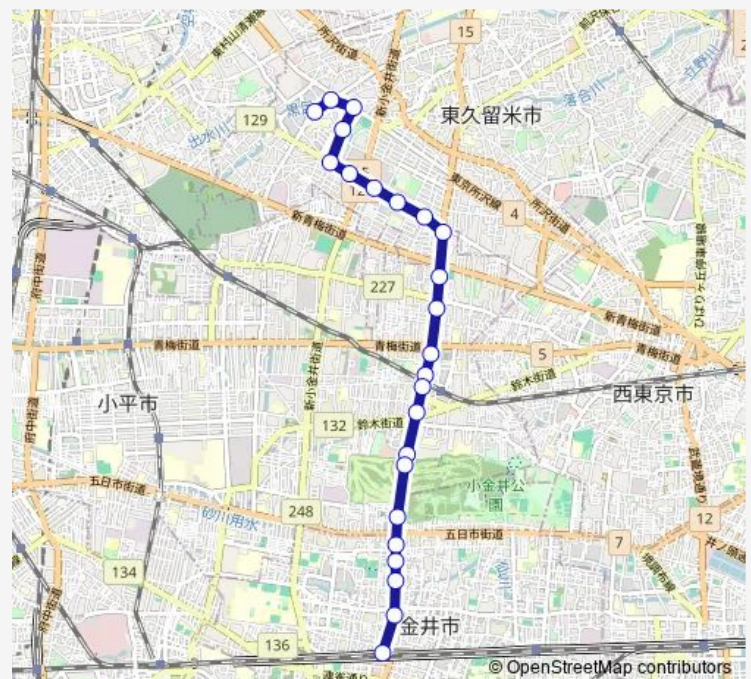

Direction

久留米西団地 — 武蔵小金井駅

24 stops

[Open route schedule](#)

久留米西団地

西団地入口

下里三丁目

白山公園

滝山団地

滝山五丁目

団地センター (東久留米市)

滝山三丁目

滝山団地入口

グロープライド本社入口

新青梅街道

花小金井五丁目

青梅街道

花小金井駅入口

南花小金井

嘉悦大学入口

小金井公園北

日生住宅

小金井公園西口

小金井橋

桜町病院

Route schedule

久留米西団地 — 武蔵小金井駅

Monday 05:30-23:00

Tuesday 05:30-23:00

Wednesday 05:30-23:00

Thursday 05:30-23:00

Friday 05:30-23:00

Saturday 05:25-23:06

Sunday 06:00-22:47

Route info

Direction: 久留米西団地

Stops: 24

Trip Duration: 0 hour 23 min