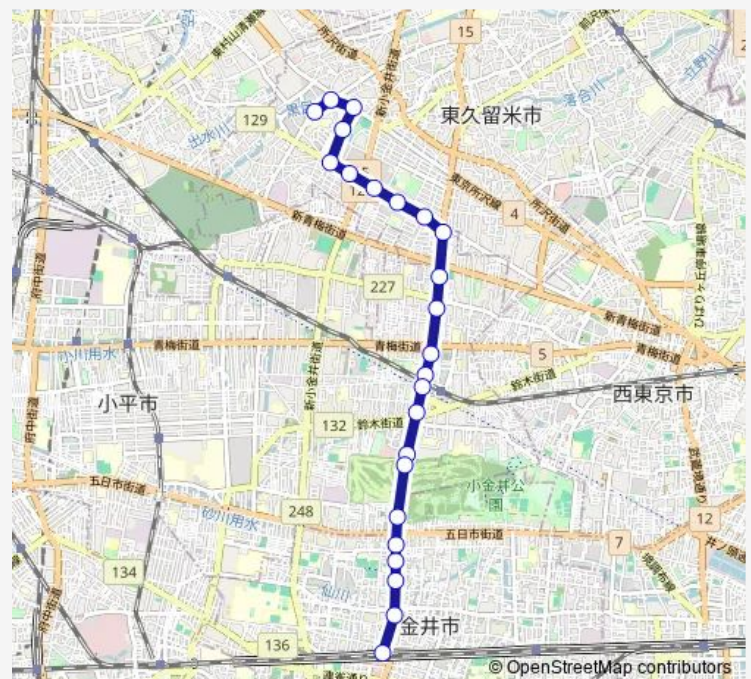

青梅街道

花小金井駅入口

南花小金井

嘉悦大学入口

小金井公園北

日生住宅

小金井公園西口

小金井橋

桜町病院

Route schedule

久留米西団地 — 武蔵小金井駅

Monday 05:30-23:00

Tuesday 05:30-23:00

Wednesday 05:30-23:00

Thursday 05:30-23:00

Friday 05:30-23:00

Saturday 05:25-23:06

Sunday 06:00-22:47

Route info

Direction: 久留米西団地

Stops: 24

Trip Duration: 0 hour 23 min

本町四丁目

本町二丁目 (小金井市)