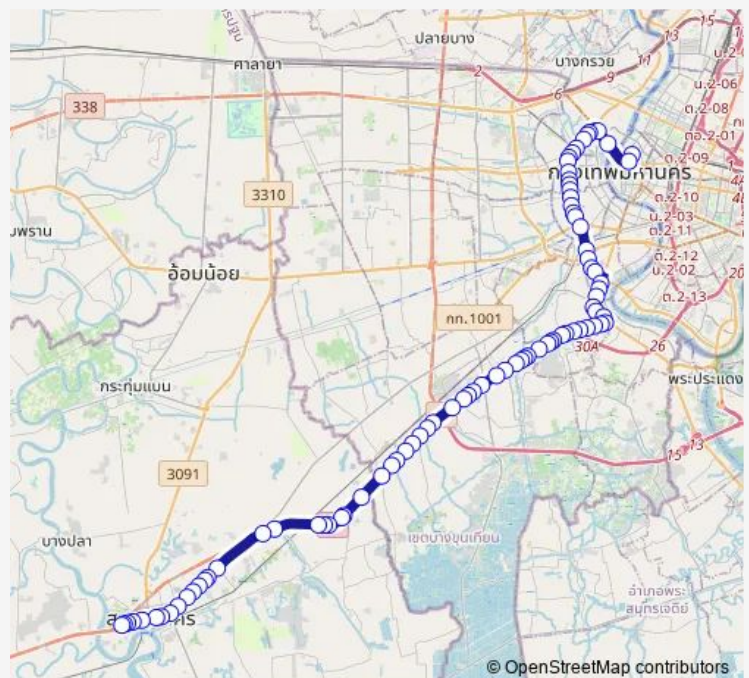

กฟน.ธนบุรี; Metropolitan Electricity Authority Thon Buri

วัดโพธิ์เรียง; Wat Poreang

ตรงข้ามซอยจรัญสนิทวงศ์ 13; Opposite Charansanitwong 13

วิทยาลัยเทคโนโลยีสยาม; Siam Technology College

วัดท่าพระ; Wat Tha Phra

Route schedule

วัดบวรนิเวศ (ฝั่งบวรนิเวศน์); Wat Bowonniwet (Bowonniwet side) — ท่ารถสมุทรสาคร (สาย 68 4-18); Samut Sakhon Bus Terminal (Line 68 4-18)

Monday	00:00
Tuesday	00:00
Wednesday	00:00
Thursday	00:00
Friday	00:00
Saturday	00:00
Sunday	00:00

Route info

Direction: วัดบวรนิเวศ (ฝั่งบวรนิเวศน์); Wat Bowonniwet (Bowonniwet side)

Stops: 84

Trip Duration: 2 hour 23 min

ไปรษณีย์ท่าพระ;Tha Phra Post Office

หลังแยกท่าพระ (ฝั่งรัชดาภิเษก);After Tha Phra Intersection
(Ratchadapisek side)