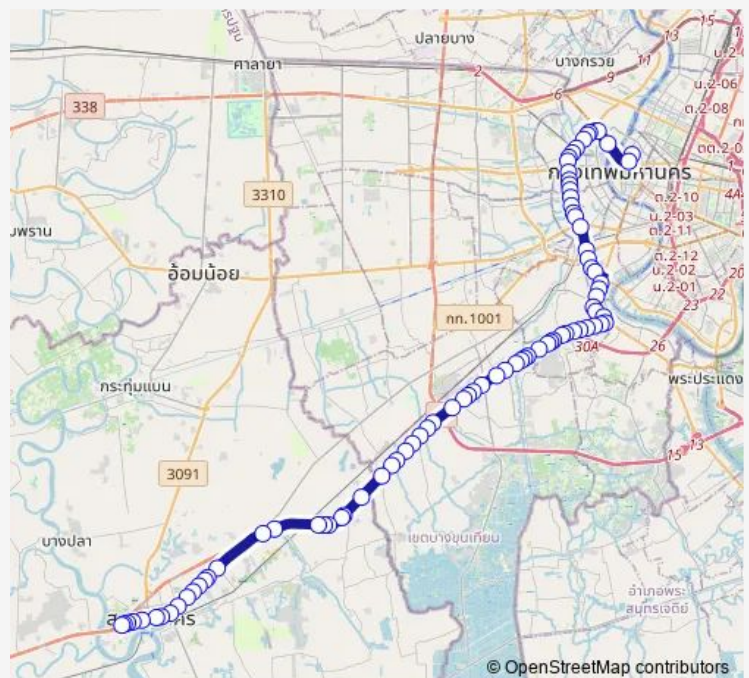

กฟน.ธนบุรี; Metropolitan Electricity Authority Thon Buri

วัดโพธิ์เรียง; Wat Poreang

ตรงข้ามซอยจรัญสนิทวงศ์ 13; Opposite Charansanitwong 13

วิทยาลัยเทคโนโลยีสยาม; Siam Technology College

วัดท่าพระ; Wat Tha Phra

Route schedule

วัดบวรนิเวศ (ฝั่งบวรนิเวศน์); Wat Bowonniwet (Bowonniwet side) — ท่ารถสมุทรสาคร (สาย 68 4-18); Samut Sakhon Bus Terminal (Line 68 4-18)

| | |
|-----------|-------|
| Monday | 00:00 |
| Tuesday | 00:00 |
| Wednesday | 00:00 |
| Thursday | 00:00 |
| Friday | 00:00 |
| Saturday | 00:00 |
| Sunday | 00:00 |

Route info

Direction: วัดบวรนิเวศ (ฝั่งบวรนิเวศน์); Wat Bowonniwet (Bowonniwet side)

Stops: 84

Trip Duration: 2 hour 23 min

ไปรษณีย์ท่าพระ;Tha Phra Post Office

หลังแยกท่าพระ (ฝั่งรัชดาภิเษก);After Tha Phra Intersection
(Ratchadapisek side)