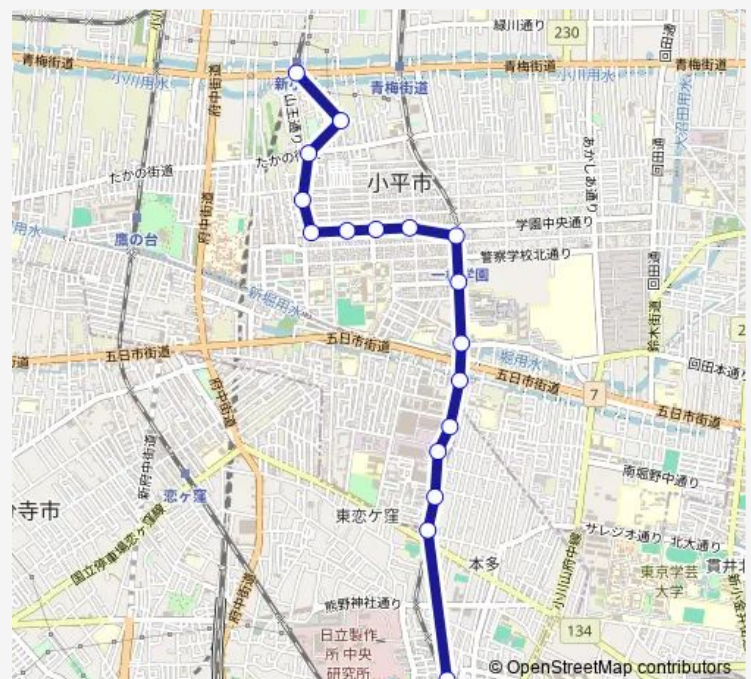

Direction

新小平駅 — 国分寺駅北入口

17 stops

[Open route schedule](#)

- 新小平駅
- 小平警察署
- 山王住宅
- 津田町三丁目
- 松ヶ丘住宅入口
- 一橋大学裏
- 学園西町地域センター前
- 西町
- 一橋学園駅
- 一橋大学前
- 一橋病院
- 桜堤
- 上水本町五丁目
- ルネサス武蔵
- 住宅前 (国分寺市)
- 第三小学校 (国分寺市)
- 国分寺駅北入口

Route schedule

新小平駅 — 国分寺駅北入口

Monday	07:00
Tuesday	07:00
Wednesday	07:00
Thursday	07:00
Friday	07:00
Saturday	—
Sunday	—

Route info

Direction: 新小平駅

Stops: 17

Trip Duration: 0 hour 20 min

寺 6 4 - 1 Bus time schedules and route maps are available in an offline PDF at busmaps.com. Use the busmaps.com website to see live bus times, train schedule or subway schedule, and step-by-step directions for all public transit in Kodaira