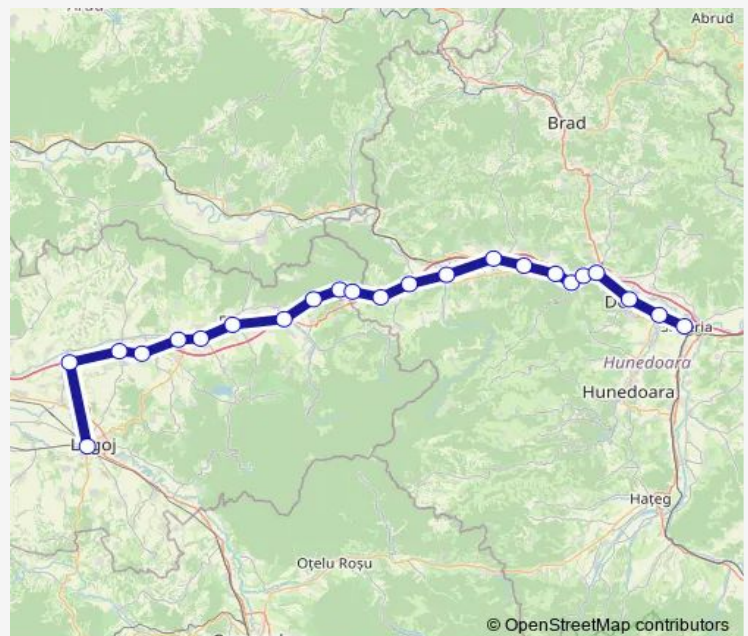

Route schedule

Lugoj — Simeria

Monday 03:18

Tuesday 03:18

Wednesday 03:18

Thursday 03:18

Friday 03:18

Saturday 03:18

Sunday 03:18

Route info

Direction: Lugoj

Stops: 23

Trip Duration: 2 hour 58 min

■ R: Lugoj - Simeria — R: Lugoj - Balinț h. - Cliciova - Susani Bega h. - Mănăștur Hm. - Răchita h. - Făget - ...

Mintia

Deva