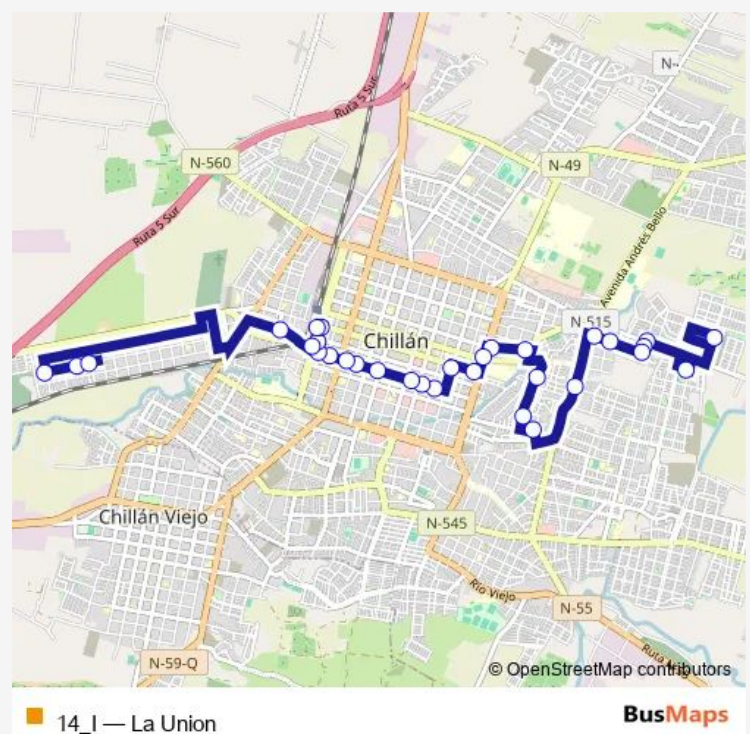

Bus 14_I La Union

[Go to website](#)

Direction

Av. Circunvalacion / Calle EL Arrollo — Antartica Chilena / Nuble

33 stops

[Open route schedule](#)

Av. Circunvalacion / Calle EL Arrollo

EL Nevado / Cerro EL Leon

Mario Vergara / Pasaje 3

Diego Portales / Miraflores

Diego Portales / Av. Argentina

Av. Argentina / Libertad

Constitucion / Yervas Buenas

Independencia / EL Roble

Maipon / Sargento Aldea

Maipon / Isabel Riquelme

Thursday 06:47-20:05

Friday 06:47-20:05

Saturday 06:47-20:05

Sunday 06:47-20:05

Route info

Direction: Av. Circunvalacion / Calle EL Arrollo

Stops: 33

Trip Duration: 0 hour 38 min

Maipon / Av. Bernardo O Higgins

Maipon / Rosas

Maipon / Brasil

Av. Brasil / EL Roble

Av. Brasil / Constitucion

Av. Brasil / EL Roble

Brasil / Maipon

Av. Uruguay / 21 DE Mayo