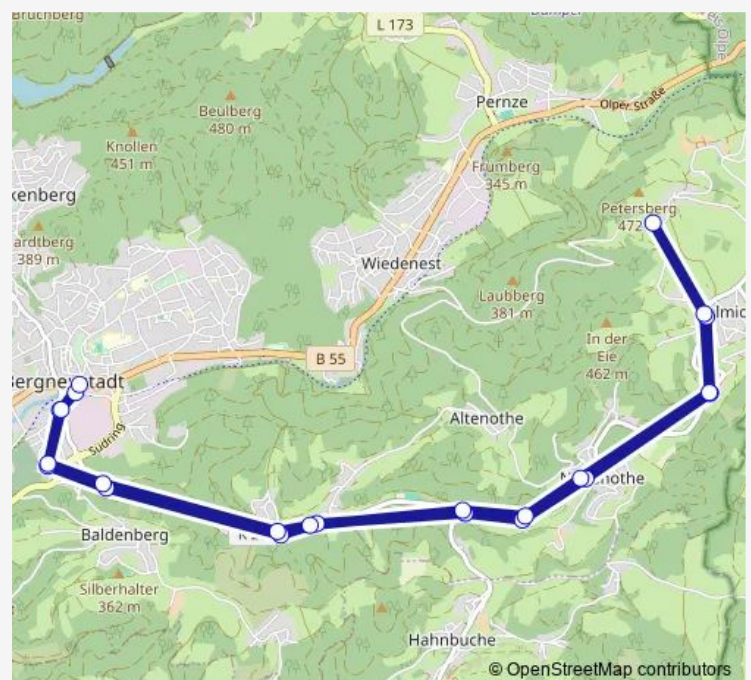

Monday 04:55-19:00

Tuesday 04:55-19:00

Wednesday 04:55-19:00

Thursday 04:55-19:00

Friday 04:55-19:00

Saturday —

Sunday —

Route info

Direction: Bergneustadt Graf-Eberhard-Platz / Zentrum

Stops: 23

Trip Duration: 0 hour 30 min

Bergneustadt Firma Ise

Bergneustadt Graf-Eberhard-Platz / Zentrum

Direction

Bergneustadt Markstr. — Bergneustadt Graf-Eberhard-Platz / Zentrum

21 stops

[Open route schedule](#)

Bergneustadt Markstr.

Bergneustadt Talstr.

Bergneustadt Graf-Eberhard-Platz / Zentrum

Bergneustadt Othestr.

Bergneustadt Belmicke Immicke

Bergneustadt Belmicke Brelöh

Bergneustadt Graf-Eberhard-Platz / Zentrum

Route schedule

Bergneustadt Markstr. — Bergneustadt Graf-Eberhard-Platz / Zentrum

Monday 11:46-12:56

Tuesday 11:46-12:56

Wednesday 11:46-12:56

Thursday 11:46-12:56