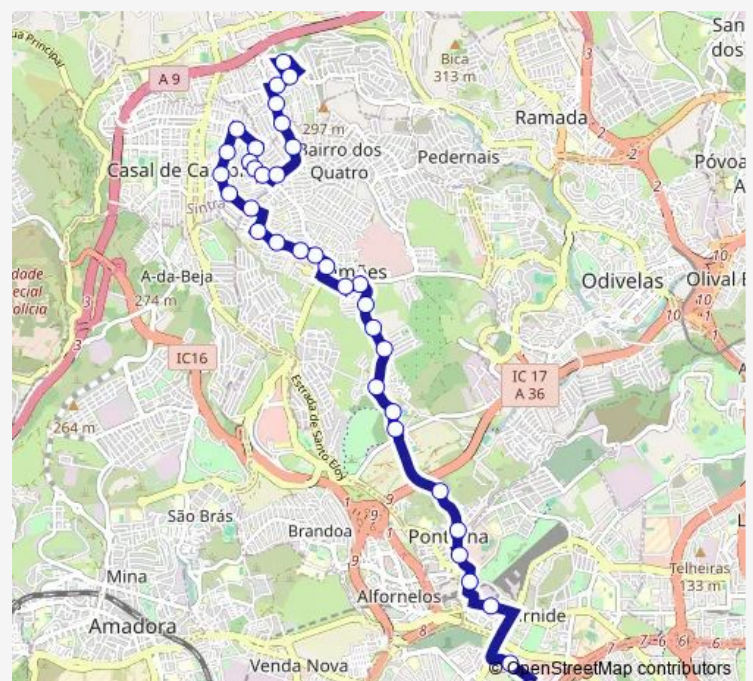

Wednesday —

Thursday —

Friday —

Saturday 06:30

Sunday —

Route info

Direction: Colégio Militar (Metro) P2

Stops: 36

Trip Duration: 0 hour 30 min

2832 — Casal Novo - Lisboa (C. Militar) via Casal de Cambra

Av Angola 26 (Casal Cambra)

Av Angola 73 (Casal Cambra)

Av Inglaterra 31 B (Casal Cambra)

Av Cabo Verde 21 A (Casal Cambra)

Route info

Direction: R Brasil (Escola)

Stops: 35

Trip Duration: 0 hour 30 min

R Major João Luís Moura 224

R Major João Luís Moura (Campo Futebol)

R Major João Luís Moura

R P Álvares Cabral (Escola Agrícola)