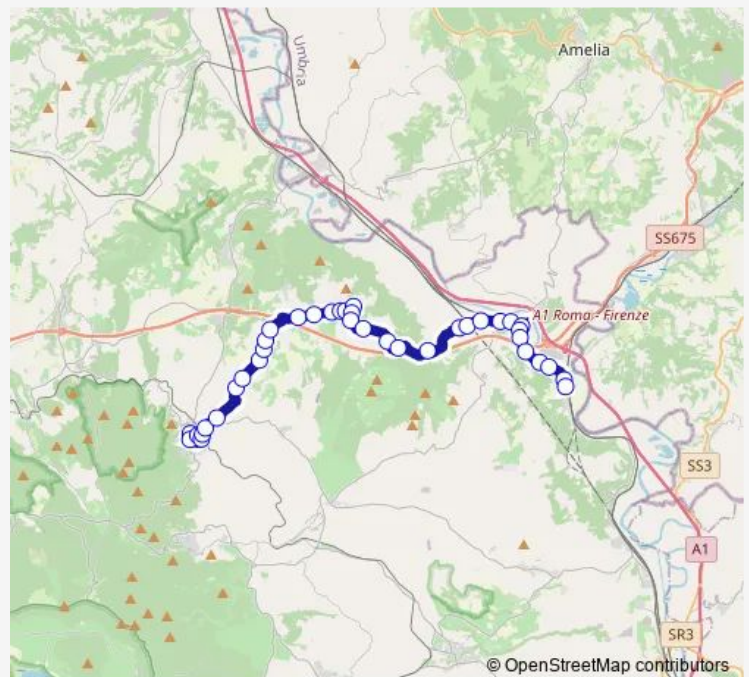

Bassano T. | Via Ortana Via Cucciano # f1953

Route schedule

Soriano | Stazione # f1744 — Orte | Stazione FS # f1703

Monday 17:10

Tuesday 17:10

Wednesday 17:10

Thursday 17:10

Friday 17:10

Saturday 15:15-17:10

Sunday —

Route info

Direction: Soriano | Stazione # f1744

Stops: 38

Trip Duration: 0 hour 35 min

Soriano nel Cimino - Orte Scalo # Sr39a

Bassano T. | Via Ortana Via Poggio Ruzzolo # f1954

Bassano T. | Fondo di Cinio # f1956

Bassano T. | Saineta # f1957

Orte | Svincolo Umbro-Laziale # f1958

Orte | Resana # f1959

Orte | Via Ortana (Km 26) # f1960

Orte | Cimitero # f1961

Orte | Via Piane Via Zelli # f1694