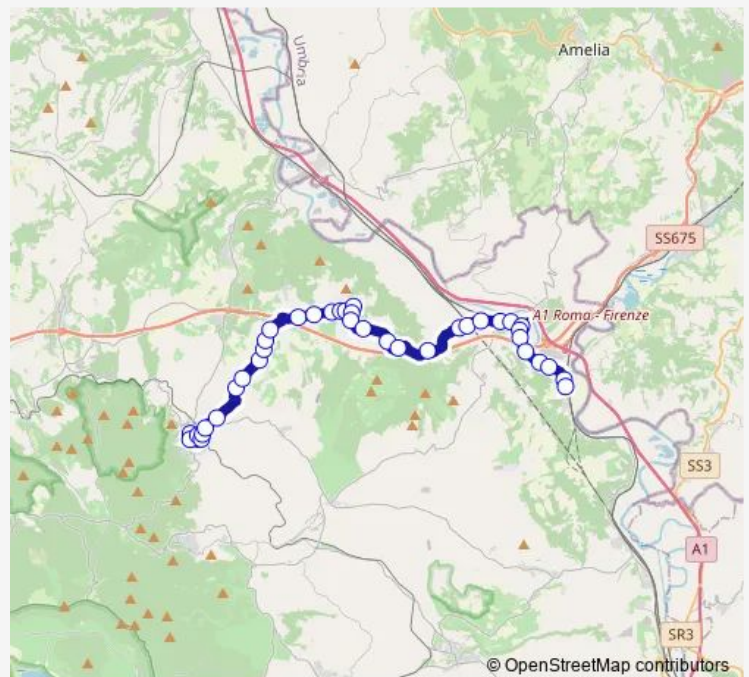

Bassano T. | Via Ortana Via Cucciano # f1953

**Route schedule**

Soriano | Stazione # f1744 — Orte | Stazione FS # f1703

Monday 17:10

Tuesday 17:10

Wednesday 17:10

Thursday 17:10

Friday 17:10

Saturday 15:15-17:10

Sunday —

**Route info**

Direction: Soriano | Stazione # f1744

Stops: 38

Trip Duration: 0 hour 35 min

Soriano nel Cimino - Orte Scalo # Sr39a

Bassano T. | Via Ortana Via Poggio Ruzzolo # f1954

Bassano T. | Fondo di Cinio # f1956

Bassano T. | Saineta # f1957

Orte | Svincolo Umbro-Laziale # f1958

Orte | Resana # f1959

Orte | Via Ortana (Km 26) # f1960

Orte | Cimitero # f1961

Orte | Via Piane Via Zelli # f1694