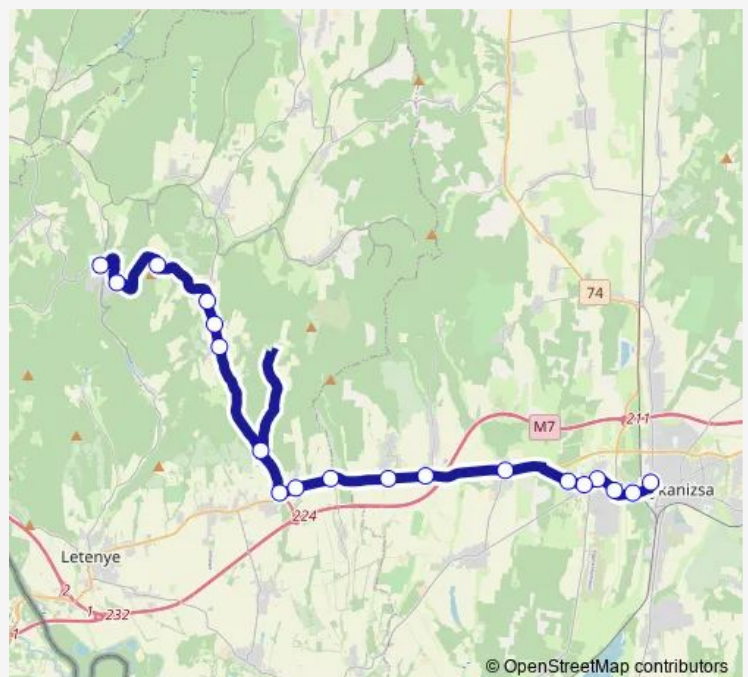

Route info

Direction: Valkonya, kultúrház

Stops: 9

Trip Duration: 0 hour 20 min

Direction

Letenye, autóbusz-állomás — Valkonya, kultúrház

9 stops

[Open route schedule](#)