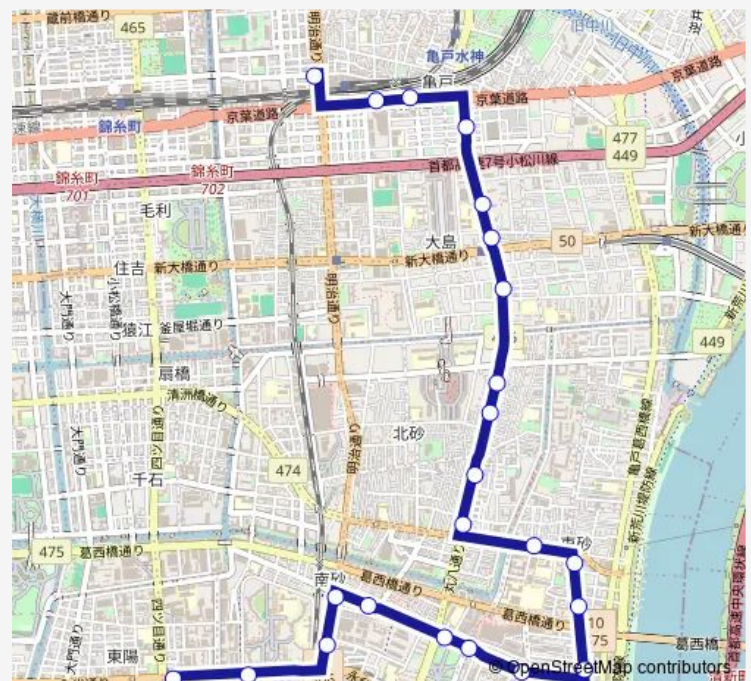

Saturday 06:30-22:00

Sunday 06:50-22:00

Route info

Direction: 亀戸駅前

Stops: 23

Trip Duration: 0 hour 36 min

江東運転免許試験場前

東陽町駅前

Direction

東陽町駅前 — 亀戸駅前

23 stops

[Open route schedule](#)

東陽町駅前

江東運転免許試験場前

日曹橋

南砂三丁目

Thursday 06:30-21:50

Friday 06:30-21:50

Saturday 06:30-21:50

Sunday 06:50-21:50

Route info

Direction: 東陽町駅前

Stops: 23

Trip Duration: 0 hour 33 min