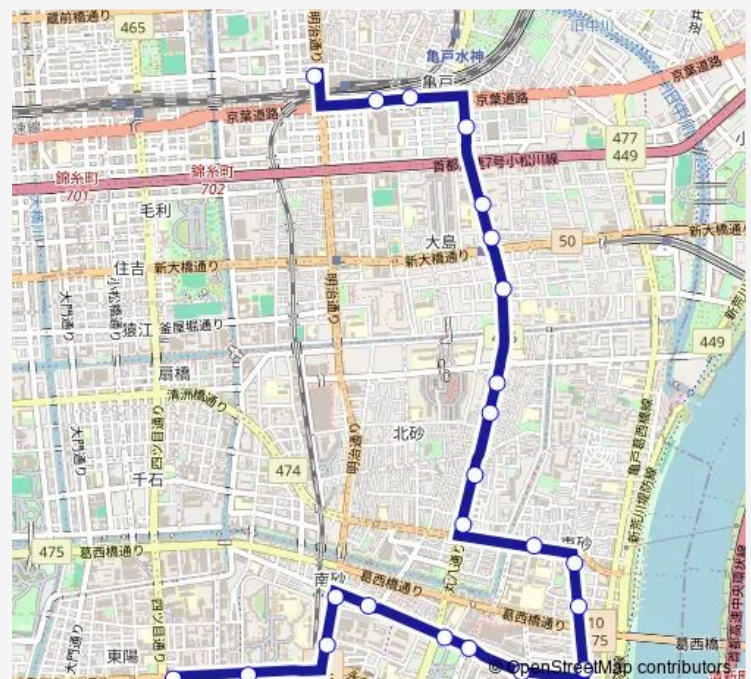

Saturday 06:30-22:00

Sunday 06:50-22:00

Route info

Direction: 亀戸駅前

Stops: 23

Trip Duration: 0 hour 37 min

江東運転免許試験場前

東陽町駅前

Direction

東陽町駅前 — 亀戸駅前

23 stops

[Open route schedule](#)

東陽町駅前

江東運転免許試験場前

日曹橋

南砂三丁目

Thursday 06:30-21:50

Friday 06:30-21:50

Saturday 06:30-21:50

Sunday 06:50-21:50

Route info

Direction: 東陽町駅前

Stops: 23

Trip Duration: 0 hour 38 min