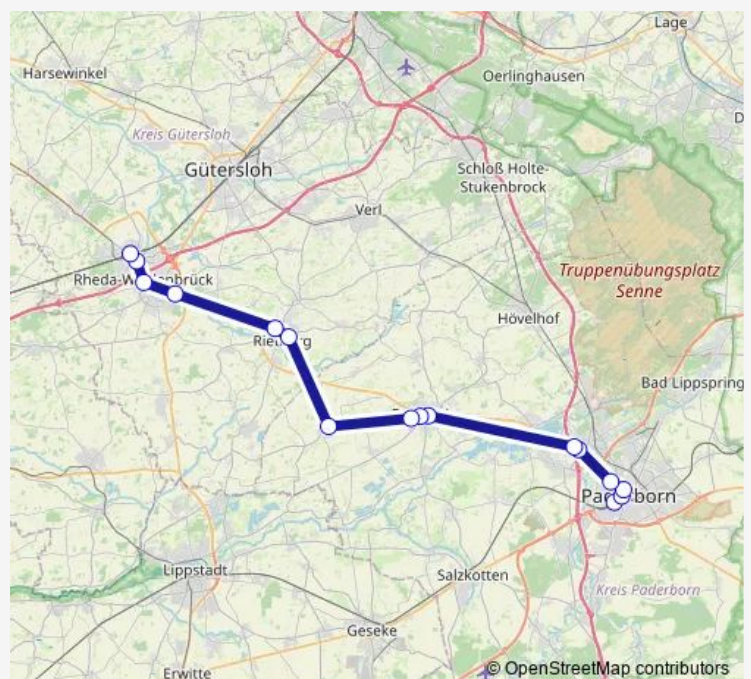

Paderborn Hbf Bstg A1

Paderborn, Westerntor Steig C

Paderborn, Neuhäuser Tor

Paderborn, Elsener Straße

Pb-Schl.Neuhaus, Almering

Pb-Schl.Neuhaus, Merschweg

Delbrück, Am Wiemenkamp

Delbrück, Stadtverwaltung

Delbrück, Weststadt

Db-Westenh, Schw-Bonavita-Pl

Rietberg, Zob

Rietberg, Dasshorststraße

RW-Wiedenbr, St.Vinzenz Hospit

RW-Wiedenbrück, Stadthalle

RW-Rheda, Schloßstraße

RW-Rheda, Bahnhof

Route schedule

Paderborn Hbf Bstg A1 — RW-Rheda, Bahnhof

Monday 05:50-20:50

Tuesday 08:50-19:50

Wednesday —

Thursday —

Friday 05:50-20:50

Saturday 08:50-19:50

Sunday 09:50-19:50

Route info

Direction: Paderborn Hbf Bstg A1

Stops: 16

Trip Duration: 1 hour 13 min

Direction

RW-Rheda, Bahnhof — Paderborn Hauptbahnhof Bstg B

16 stops