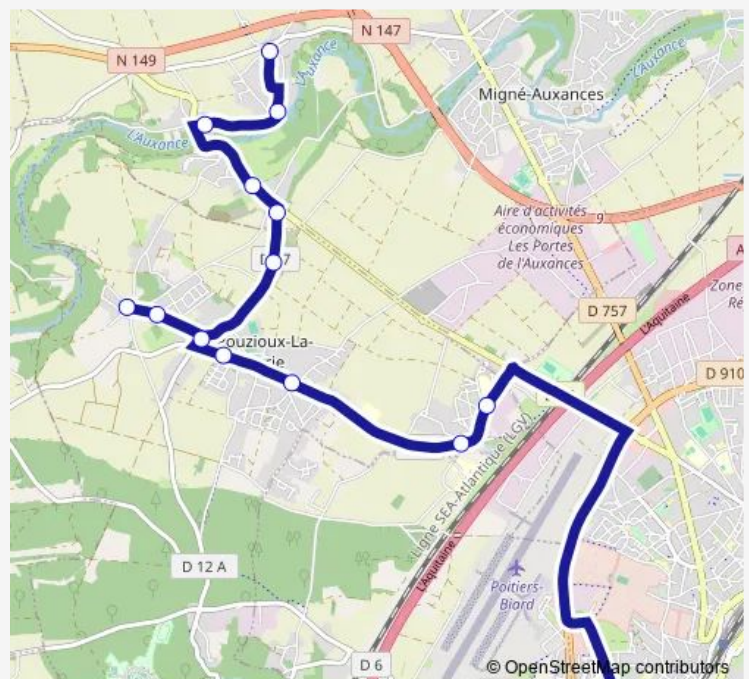

Bus S40 Scolaire S40

[Go to website](#)

Direction

Collège Rabelais — Rue du Moulin

14 stops

[Open route schedule](#)

Collège Rabelais

Actiparc Tardiverie

La Cadoue Larnay

Le Petit Bois

Jacques Yves Cousteau

Tamaris

Clos Bonnet

Beauvoir

Les Tailles

Moulinet

Pourettes

Migné Limbre

Ecole de Limbre

Rue du Moulin

Route schedule

Collège Rabelais — Rue du Moulin

Monday 17:15

Tuesday 17:15

Wednesday 13:35

Thursday 17:15

Friday 17:15

Saturday —

Sunday —

Route info

Direction: Collège Rabelais

Stops: 14

Trip Duration: 0 hour 33 min

S40 — Scolaire S40

BusMaps