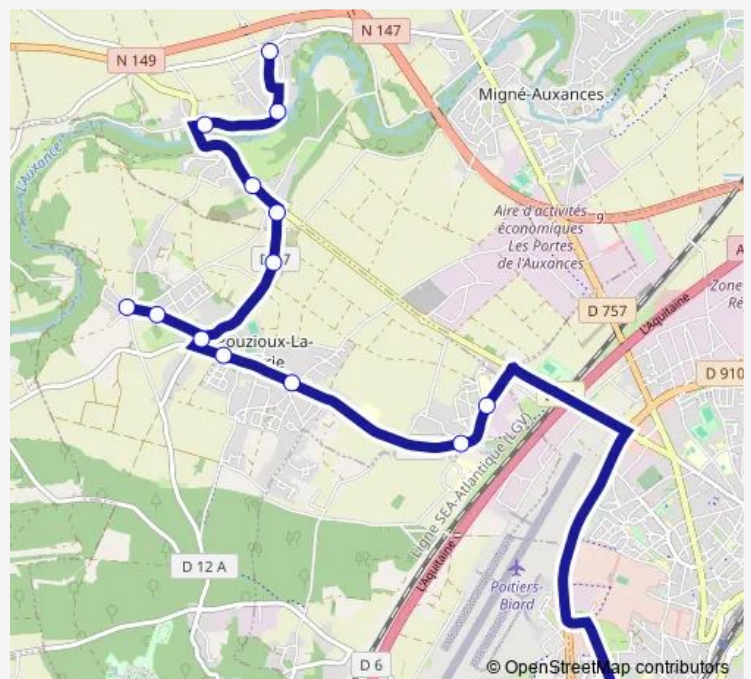

Bus S40 Scolaire S40

[Go to website](#)

Direction

Collège Rabelais — Rue du Moulin

14 stops

[Open route schedule](#)

Collège Rabelais

Actiparc Tardiverie

Pourettes

Migné Limbre

Ecole de Limbre

Rue du Moulin

Route schedule

Collège Rabelais — Rue du Moulin

Monday	17:15
Tuesday	17:15
Wednesday	13:35
Thursday	17:15
Friday	17:15
Saturday	—
Sunday	—

Route info

Direction: Collège Rabelais

Stops: 14

Trip Duration: 0 hour 33 min

■ S40 — Scolaire S40

BusMaps

Direction

Ecole de Limbre — Collège Rabelais

15 stops

[Open route schedule](#)

Ecole de Limbre

Rue du Moulin

Migné Limbre

Pourettes

Moulinet

Les Tailles

Beauvoir