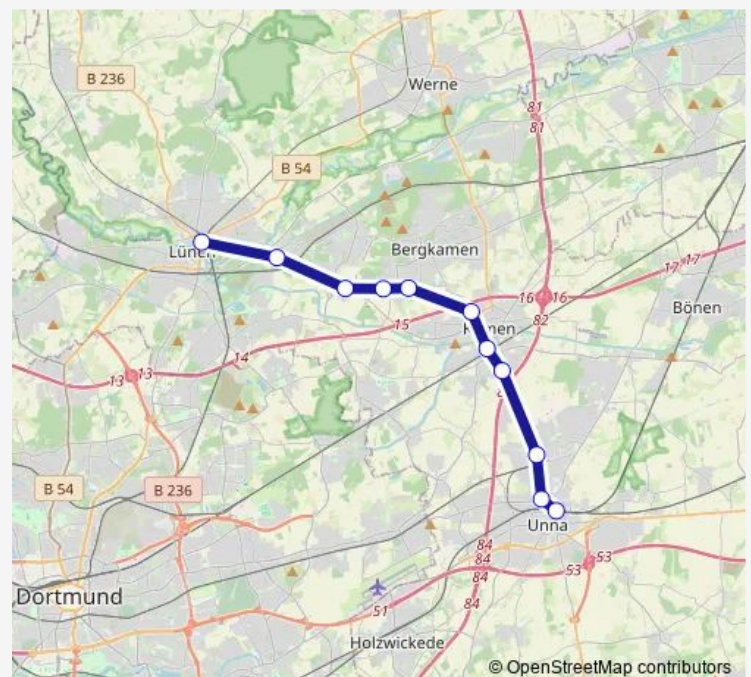

Westfeld, Kirche

Lengenbeck, Am Wesenberg

Lengenbeck

Route schedule

Grafschaft, An der Almert — Niedersfeld, Steinkamp

Monday 05:38-18:47

Tuesday 05:38-18:47

Wednesday 05:38-18:47

Thursday 05:38-18:47

Friday 05:38-18:47

Saturday 06:47-16:47

Sunday 09:47-16:47

Route info

Direction: Grafschaft, An der Almert

Stops: 41

Trip Duration: 1 hour 15 min

■ S40

BusMaps

Nordenau, Kirche

Nordenau, An der Drift

Nordenau, Zum Stollen

Nesselbach

Altastenberg, Kirche

Altastenberg, Astenstraße