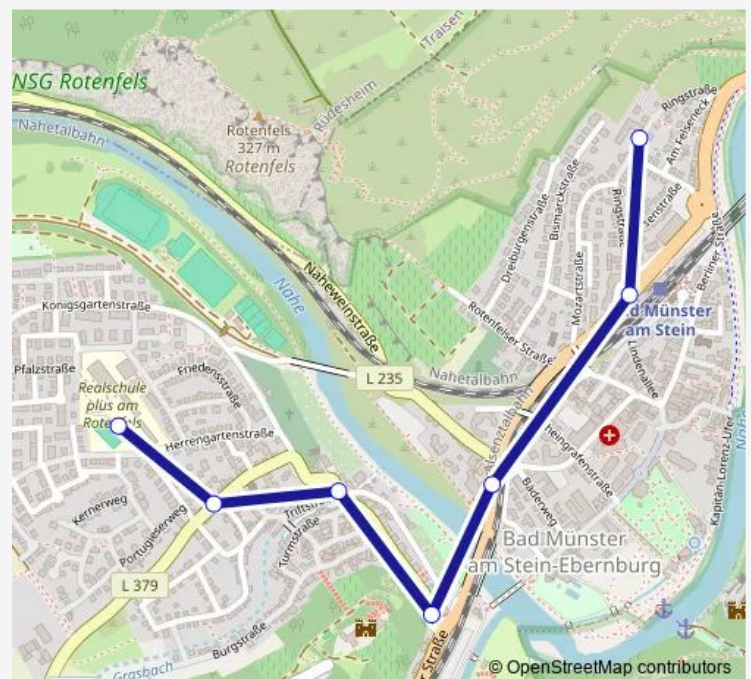

Feilbingert, Friedhof

Feilbingert, Markt

Dreiweiherhof

Hallgarten, Am Festplatz

Hallgarten, Schöne Aussicht

Hallgarten, Marktplatz

Hallgarten, Wendeplatz

### Route schedule

Ebernburg, Schulgelände — Hallgarten, Wendeplatz

Monday	12:29
Tuesday	12:29
Wednesday	12:29
Thursday	12:29
Friday	12:29
Saturday	—
Sunday	—

### Route info

Direction: Ebernburg, Schulgelände

Stops: 11

Trip Duration: 0 hour 17 min

221s

BusMaps

## Direction

Ebernbuurg, Schulgelände — Bad Münster, Grundschule

7 stops

[Open route schedule](#)

Ebernbuurg, Schulgelände

Ebernbuurg, Schöne Aussicht

Ebernbuurg, Mitte

Ebernbuurg, Alter Bahnhof