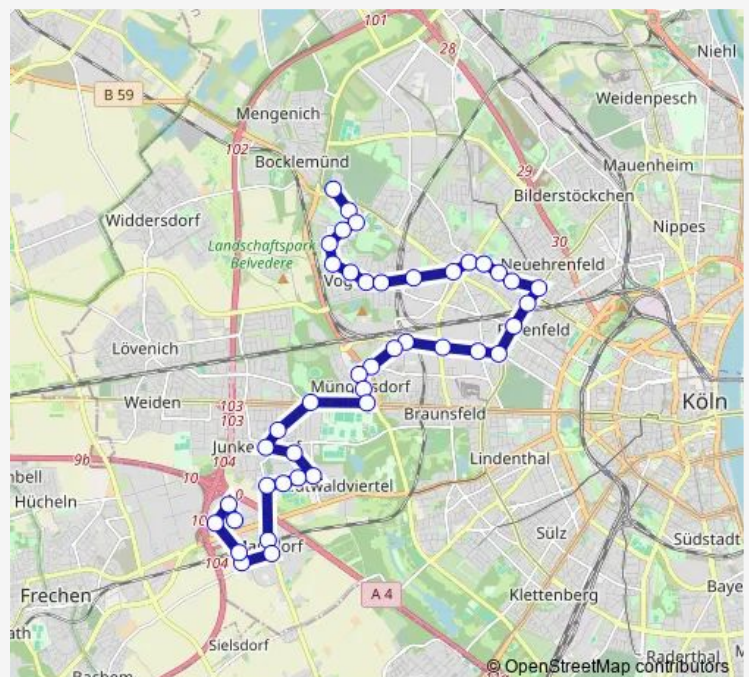

Köln Marsdorf Max-Planck-Str. Ost

Köln Marsdorf Emmy-Noether-Str.

Köln Marsdorf Badische Allee

Köln Marsdorf Horbeller Str.

Köln Marsdorf

Köln Junkersdorf Willi-Lauf-Allee

Köln Junkersdorf Wiener Weg

Köln Junkersdorf Eichenstr.

Köln Junkersdorf Südallee

Köln Junkersdorf Kölner Weg

Köln Junkersdorf Birkenallee

Köln Junkersdorf

Route schedule

Köln Marsdorf Gewerbegebiet Marsdorf — Köln Junkersdorf

Monday 04:19-06:19

Tuesday 04:19-06:19

Wednesday 04:19-06:19

Thursday 04:19-06:19

Friday 04:19-06:19

Saturday 04:57-08:27

Sunday —

Route info

Direction: Köln Marsdorf Gewerbegebiet Marsdorf

Stops: 15

Trip Duration: 0 hour 24 min

Direction

Köln Marsdorf Gewerbegebiet Marsdorf — Köln Vogelsang
Kolkrabenweg

41 stops

[Open route schedule](#)

Köln Marsdorf Gewerbegebiet Marsdorf

Köln Marsdorf Max-Planck-Str. West