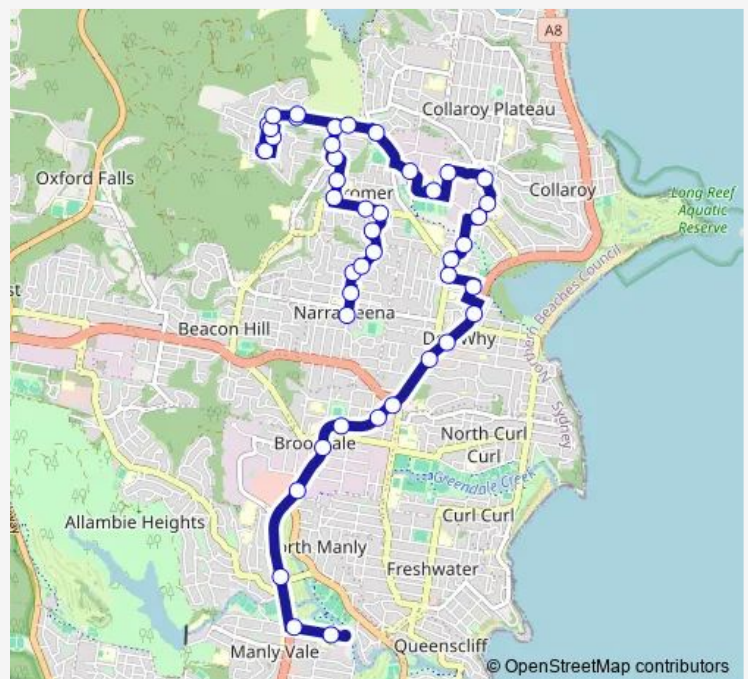

Carcoola Rd Opp Meehan Rd

Carcoola Rd Opp Cromer Public School

Grover Av Before Carrington Av

Carrington Av Opp Washington Av

Carrington Av At Toronto Av

Toronto Av Opp Cromer Rd

Truman Av At Badcoe Rd

Truman Av Opp Truman Av Shops

Howse Cres At Truman Av

Mcnamara Rd Opp Howse Cres

Badcoe Rd Before Truman Av

Truman Reserve, Toronto Av

Route schedule

St John's Primary School Before Mcintosh Rd — Nbsc Mackellar Girls, Campbell Pde, Stand K

Monday	07:49
Tuesday	07:49
Wednesday	07:49
Thursday	07:49
Friday	07:49
Saturday	—
Sunday	—

Route info

Direction: St John's Primary School Before Mcintosh Rd

Stops: 44

Trip Duration: 0 hour 45 min

606n — Narraweena to Nbsc Mackellar Girls Campus via Cromer