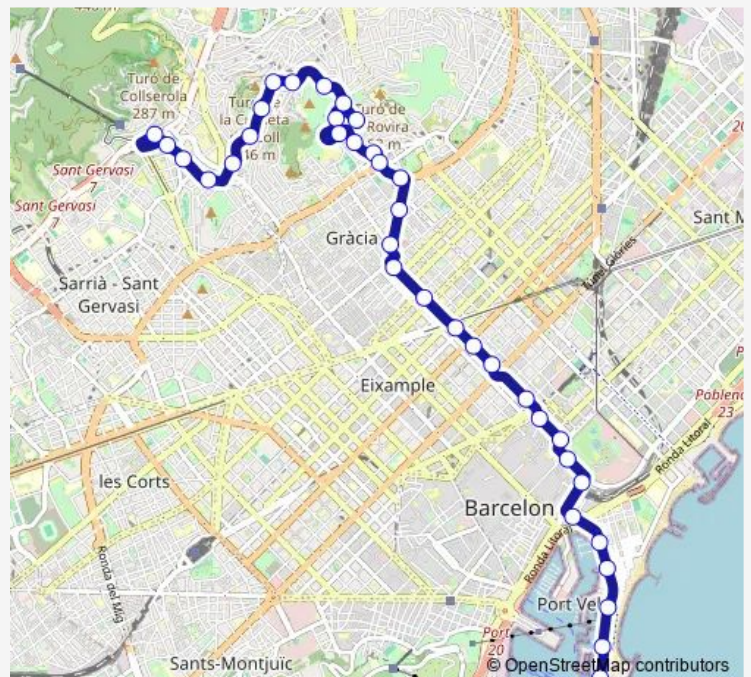

Direction

PI Rosa dels Vents — Josep Garí - Comte de Sert

38 stops

[Open route schedule](#)

PI Rosa dels Vents

Pg Joan de Borbó - Moll de Catalunya

Pg Joan de Borbó - Pl del Mar

Pg Joan de Borbó - Judici

Saturday 05:30-22:30

Sunday 08:30-22:30

Route info

Direction: PI Rosa dels Vents

Stops: 38

Trip Duration: 1 hour 6 min

V19 — Barceloneta / Pl. Alfonso Comín

Ana María Matute - PI Sanllehy

Josep Garí - Comte de Sert

Direction

Josep Garí - Comte de Sert — PI Rosa dels Vents

36 stops

[Open route schedule](#)

Josep Garí - Comte de Sert

PI Alfonso Comín - Isaac Newton

Av República Argentina - PI Alfonso Comín