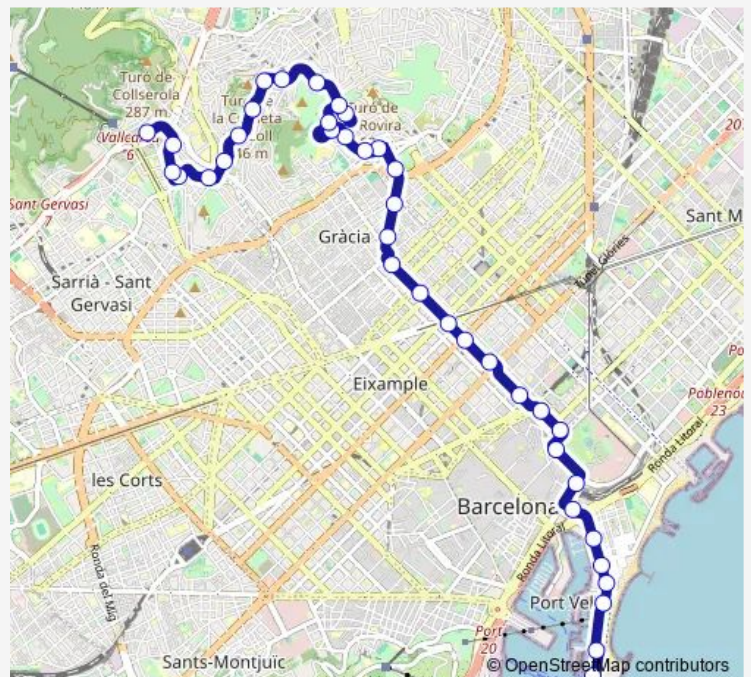

Direction

Josep Garí - Comte de Sert — Pl Rosa dels Vents

36 stops

[Open route schedule](#)

Josep Garí - Comte de Sert

Pl Alfonso Comín - Isaac Newton

Av República Argentina - Pl Alfonso Comín

Av República Argentina - Mare de Déu del Carmel

Saturday 05:10-23:00

Sunday 07:40-23:00

Route info

Direction: Josep Garí - Comte de Sert

Stops: 36

Trip Duration: 1 hour 2 min

V19 — Barceloneta / Pl. Alfonso Comin

Pg de Sant Joan - Còrsega

Direction

PI Rosa dels Vents — Josep Garí - Comte de Sert

38 stops

[Open route schedule](#)

PI Rosa dels Vents

Pg Joan de Borbó - Moll de Catalunya

Pg Joan de Borbó - PI del Mar

Pg Joan de Borbó - Judici

Direction: PI Rosa dels Vents

Stops: 38

Trip Duration: 0 hour 56 min

Ctra del Carmel - Pasteur

Ctra del Carmel - Mühlberg

Santuari - La Murtra

Santuari - l'Hortal

Pg Mare de Déu del Coll - Santuari