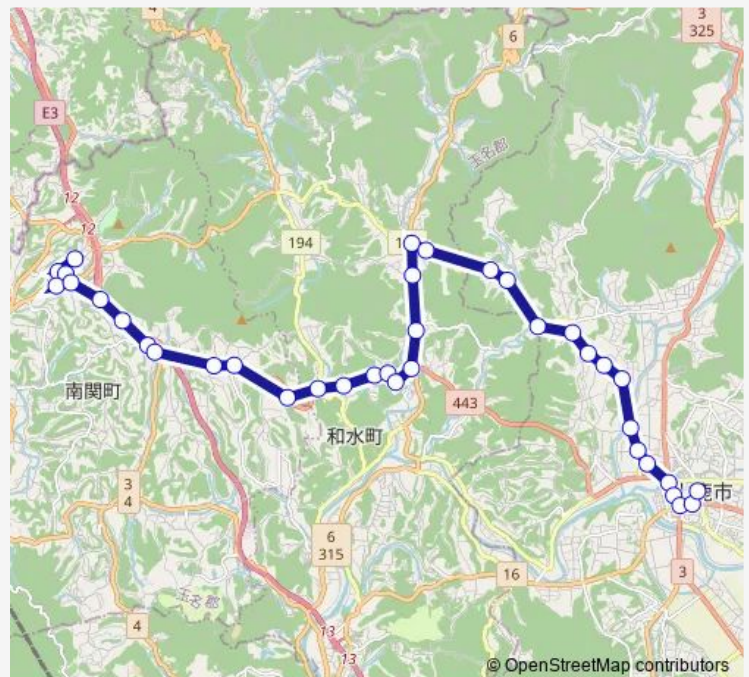

### Route schedule

南関上町 — 山鹿市役所前

Monday 07:10-15:00

Tuesday 07:10-15:00

Wednesday 07:10-15:00

Thursday 07:10-15:00

Friday 07:10-15:00

Saturday 08:35-14:35

Sunday 08:35-14:40

### Route info

Direction: 南関上町

Stops: 37

Trip Duration: 0 hour 54 min

■ 南関上町→三加和温泉 ~ 平山温泉→山鹿市役所前

BusMaps

日向

後竹