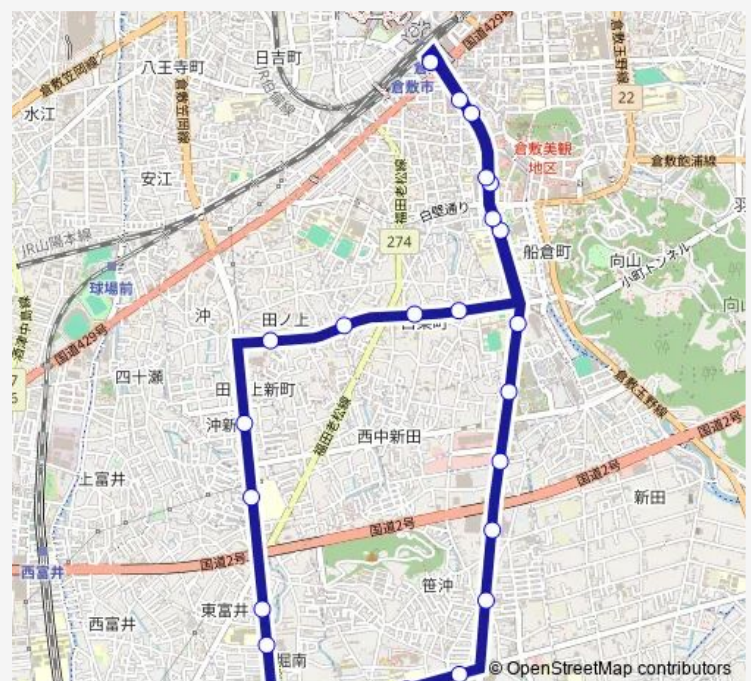

Bus C1_倉敷駅→市役所・堀南・成人病センター→ 倉敷駅 (倉敷循環線右回り) 倉敷循環線

[Go to website](#)

Direction

倉敷駅 — 倉敷駅

25 stops

[Open route schedule](#)

- 倉敷駅
- あちてらす倉敷前
- 大原美術館前
- 中央二丁目
- 倉商東
- 倉敷市役所
- 総合市場前
- ゆめタウン倉敷
- 笹沖
- 葦高小学校東
- 葦高小学校正門
- リハビリテーション病院
- 堀南
- 倉敷南小学校前
- 東富井
- 大高小学校前
- 沖新町
- 田ノ上
- 倉敷消防署
- 倉敷成人病センター前
- 倉商前

Route schedule

倉敷駅 — 倉敷駅

Monday	06:50-20:10
Tuesday	06:50-20:10
Wednesday	06:50-20:10
Thursday	06:50-20:10
Friday	06:50-20:10
Saturday	07:10-20:00
Sunday	07:10-20:00

Route info

Direction: 倉敷駅

Stops: 25

Trip Duration: 0 hour 34 min