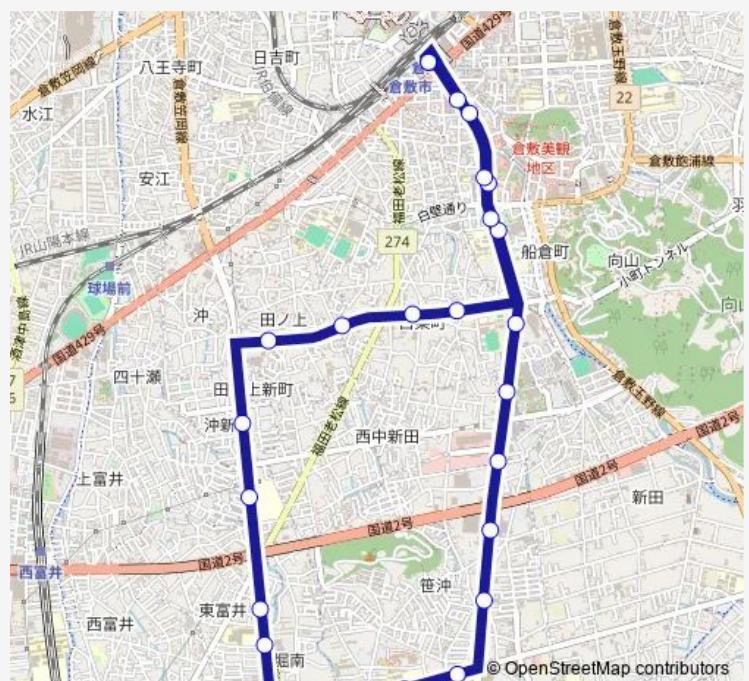

## Bus C1\_倉敷駅→市役所・堀南・成人病センター→ 倉敷駅 (倉敷循環線右回り) 倉敷循環線

[Go to website](#)

### Direction

倉敷駅 — 倉敷駅

25 stops

[Open route schedule](#)

- 倉敷駅
- あちてらす倉敷前
- 大原美術館前
- 中央二丁目
- 倉商東
- 倉敷市役所
- 総合市場前
- ゆめタウン倉敷
- 笹沖
- 葦高小学校東
- 葦高小学校正門
- リハビリテーション病院
- 堀南
- 倉敷南小学校前
- 東富井
- 大高小学校前
- 沖新町
- 田ノ上
- 倉敷消防署
- 倉敷成人病センター前
- 倉商前

### Route schedule

倉敷駅 — 倉敷駅

Monday	06:50-20:10
Tuesday	06:50-20:10
Wednesday	06:50-20:10
Thursday	06:50-20:10
Friday	06:50-20:10
Saturday	07:10-20:00
Sunday	07:10-20:00

### Route info

Direction: 倉敷駅

Stops: 25

Trip Duration: 0 hour 33 min

■ C1\_倉敷駅→市役所・堀南・成人病センター→倉敷駅 (倉敷循環線右回り) — 倉敷循環線

中央二丁目

大原美術館前

あちてらす倉敷前