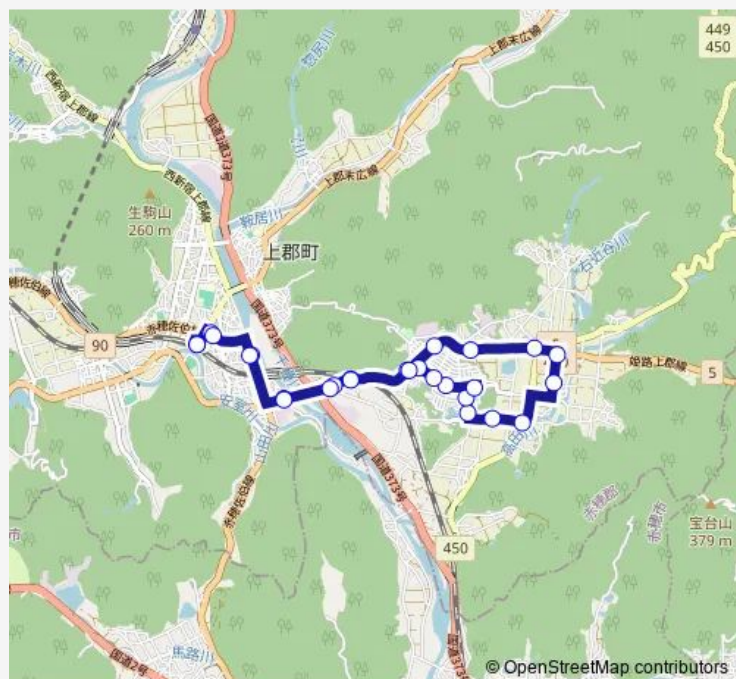

### Direction

上郡駅 — 上郡駅

27 stops

[Open route schedule](#)

- 上郡駅
- Ja兵庫西上郡支店
- 宮ヶ丘
- ハイツあゆみ前
- 与井西脇
- 与井
- 高田台 1 丁目
- 高田台 2 丁目
- 神明寺
- 宇治山
- 宿
- 中野
- 高田小学校前
- 高田郵便局前
- 高田台 5 丁目
- 高田台 5 丁目東
- 上郡ネオポリス
- 高田台 3 丁目
- 高田台 3 丁目西
- 高田台 4 丁目西
- 高田台 1 丁目

### Route schedule

上郡駅 — 上郡駅

Monday	06:13-20:00
Tuesday	06:13-20:00
Wednesday	06:13-20:00
Thursday	06:13-20:00
Friday	06:13-20:00
Saturday	06:13-20:00
Sunday	—

### Route info

Direction: 上郡駅

Stops: 27

Trip Duration: 0 hour 26 min

与井

与井西脇

ハイツあゆみ前

宮ヶ丘

The schedule is provided in the local timezone. Times with "(+1)" indicate departures on the next day.

PDF file created on 2025-01-31

2024 BusMaps.com - All Rights Reserved