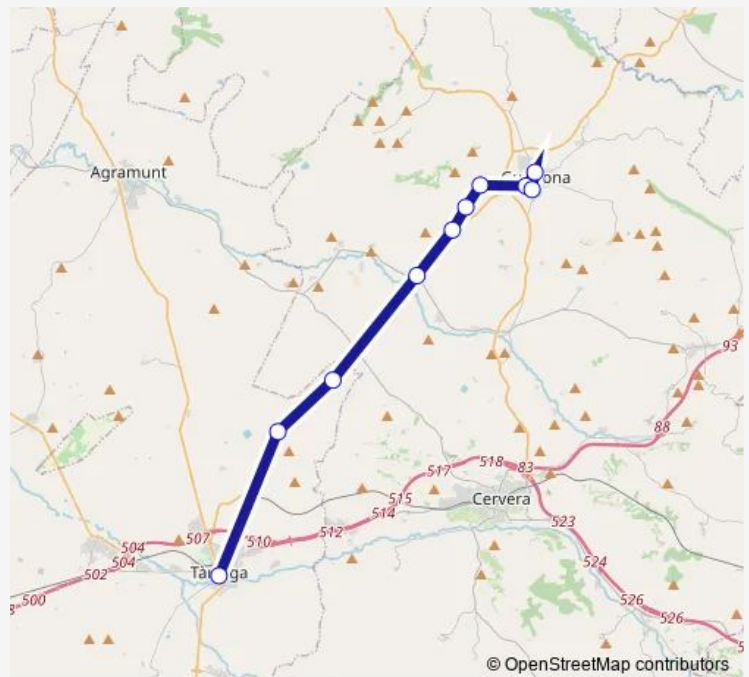

Bus 15. Tàrrega - Guissona - Torà (13:45h)[Go to website](#)**Direction**

Tarrega (estacio d'autobusos) — Guissona (c. dels Castanyers)

10 stops

[Open route schedule](#)

Tarrega (estacio d'autobusos)

La Figuerosa

Riudovelles

Concabella

Gra

Sant Marti de la Morana

La Morana

Guissona (Pl. La Plana)

Guissona (Pl. Vell Pla)

Guissona (c. dels Castanyers)

Route schedule

Tarrega (estacio d'autobusos) — Guissona (c. dels Castanyers)

Monday 13:45

Tuesday 13:45

Wednesday 13:45

Thursday 13:45

Friday 13:45

Saturday —

Sunday —

Route info

Direction: Tarrega (estacio d'autobusos)

Stops: 10

Trip Duration: 0 hour 40 min

■ 15. Tàrrega - Guissona - Torà (13:45h)

Bus time schedules and route maps are available in an offline PDF at busmaps.com. Use the busmaps.com website to see live bus times, train schedule or subway schedule, and step-by-step directions for all public transit in Osso de Sio