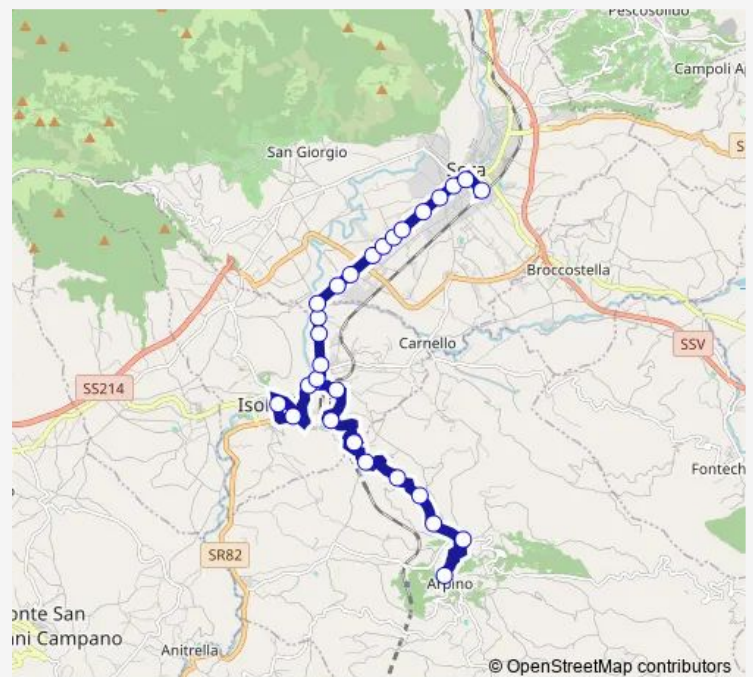

Sora | Viale San Domenico Via Ponte Olmo # f5885

Sora | Viale San Domenico Via Vicenne # f5886

Route schedule

Arpino | Via Amendola (Liceo) # f7009 — Sora | Stazione FS # f5890

Monday —

Tuesday —

Wednesday —

Thursday —

Friday —

Saturday 12:45

Sunday —

Route info

Direction: Arpino | Via Amendola (Liceo) # f7009

Stops: 29

Trip Duration: 0 hour 30 min