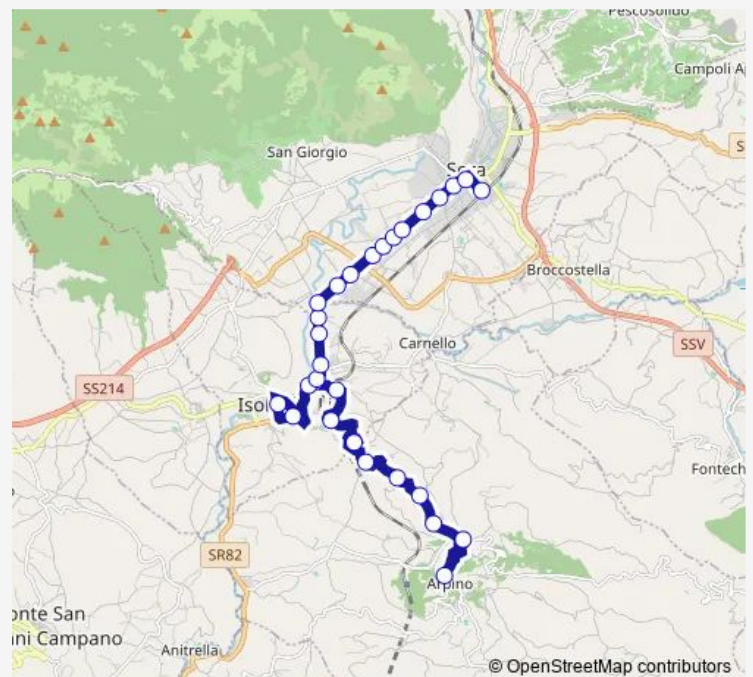

Sora | Viale San Domenico Via Ponte Olmo # f5885

Sora | Viale San Domenico Via Vicenne # f5886

Route schedule

ARPINO | Via Amendola (Liceo) # f7009 — Sora | Stazione FS # f5890

Monday —

Tuesday —

Wednesday —

Thursday —

Friday —

Saturday 12:45

Sunday —

Route info

Direction: ARPINO | Via Amendola (Liceo) # f7009

Stops: 29

Trip Duration: 0 hour 30 min