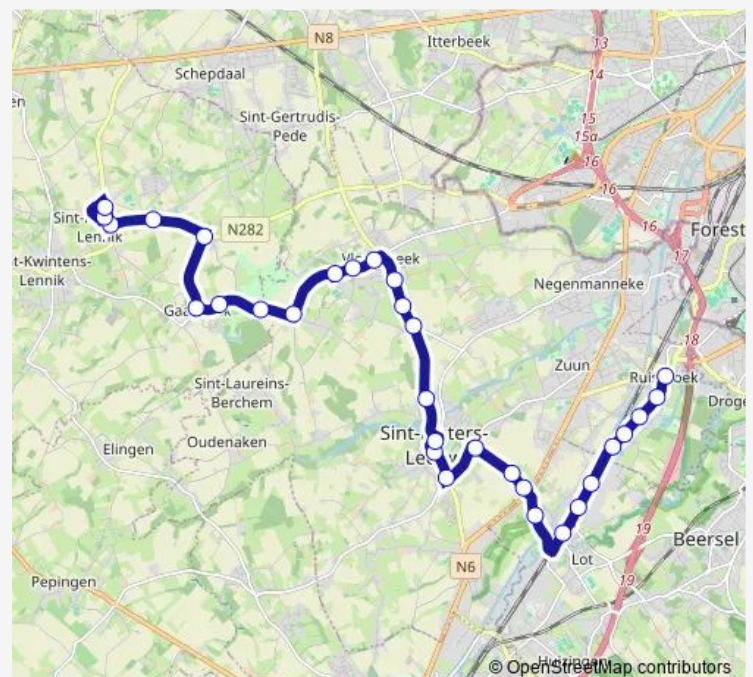

Vlezenbeek Kamstraat

Route schedule

Ruisbroek Kerk — Sint-Martens-Lennik Sint-Godelieve

Monday —

Tuesday 21:30-02:20⁺¹

Wednesday 03:40-05:00

Thursday —

Friday —

Saturday —

Sunday —

Route info

Direction: Ruisbroek Kerk

Stops: 31

Trip Duration: 0 hour 33 min

Vlezenbeek Ziekenhuis Inkendaal

Vlezenbeek Vijfhoek

Direction

Sint-Martens-Lennik Sint-Godelieve — Ruisbroek Kerk

30 stops

[Open route schedule](#)

Sint-Martens-Lennik Sint-Godelieve

Sint-Martens-Lennik Dorp

Sint-Martens-Lennik Oud Station

Gaasbeek Statie

Tuesday 22:10-01:40⁺¹

Wednesday 03:00-05:50

Thursday —

Friday —

Saturday —

Sunday —

Route info

Direction: Sint-Martens-Lennik Sint-Godelieve